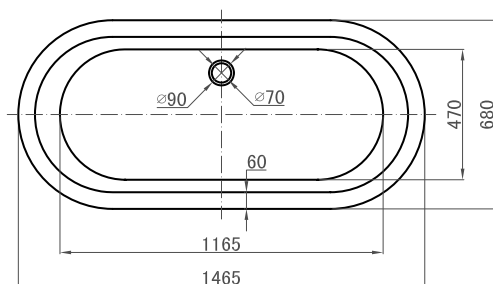

fotplacering

ytermått

badkar

westerbergs deep r 1500

Ett stilfullt fristående badkar i akryl. Baddjup, 360 mm.

Mått L:1465 B:680 H:530 mm. Vattenmängd 215 liter.

Art nr. 20051048 vitt

bra att veta