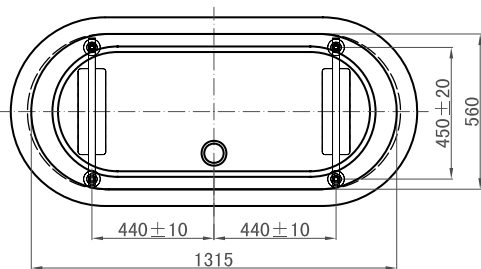

fotplacering

ytermått

badkar

westerbergs deep r 1500

Ett stilfullt fristående badkar i akryl. Baddjup, 360 mm.

Mått L:1465 B:680 H:530 mm. Vattenmängd 215 liter.

Art nr. 20051048 vitt

bra att veta