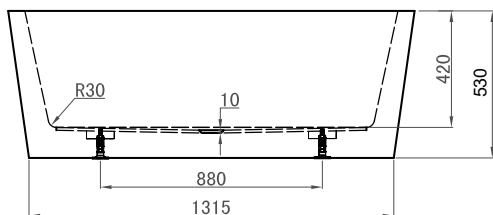

fotplacering

ytermått

badkar

westerbergs deep r 1500

Ett stilfullt fristående badkar i akryl. Baddjup, 360 mm.

Mått L:1465 B:680 H:530 mm. Vattenmängd 215 liter.

Art nr. 20051048 vitt

bra att veta