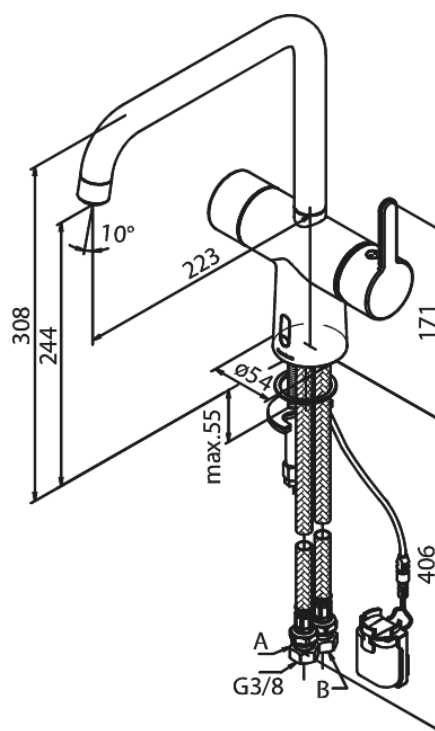

Unika egenskaper

FM Mattsson Mora Group AB
Box 480, SE-792 27 Mora

Tel.: 0250-596000 kundservice@fmm-mora.com

För mer information besök <https://damixa.se>

damixa