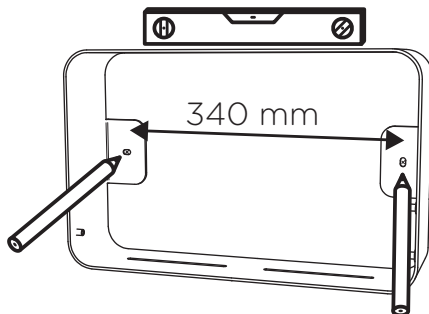

3

5

a. Rugga upp ytan
Buff the surface

b. Rengör
Clean

c. Applicera ett tunt lager lim
Apply a thin layer of glue

d. Spraya tunt med vatten
Spray a mist of water

6

Vicka plattan fram och
tillbaka några gånger.
Tryck till ordentligt.