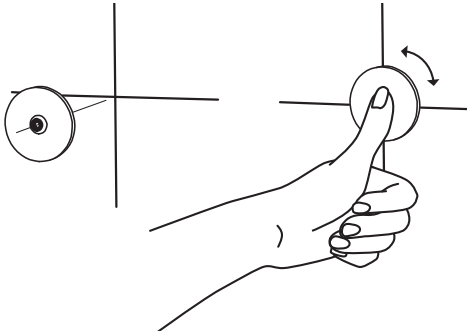

3

5

a. Rugga upp ytan
Buff the surface

b. Rengör
Clean

c. Applicera ett tunt lager lim
Apply a thin layer of glue

d. Spraya tunt med vatten
Spray a mist of water

6

Vicka plattan fram och
tillbaka några gånger.
Tryck till ordentligt.

Jiggle the plate back and
forth a couple of times.
Press firmly.

Vänta 2 h
Wait 2 h

7

8

Vänta 24 h innan belastning
Wait 24 h before load

INR Nordic AB

Kosterögatan 15
211 24 Malmö
Sverige

Tel 0200-38 40 40