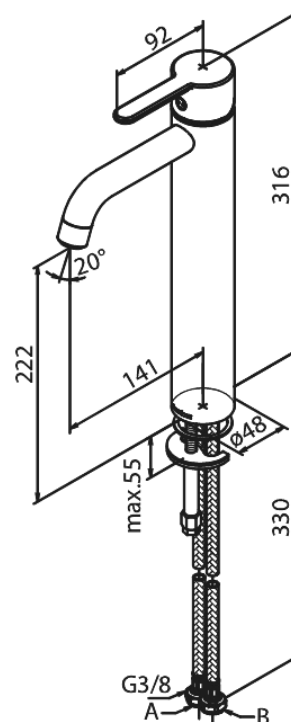

FM Mattsson Mora Group AB
792 27 Mora
Box 480

Tel.: 0250-596000 info@fmm-mora.com

För mer information besök www.damixa.se

damixa