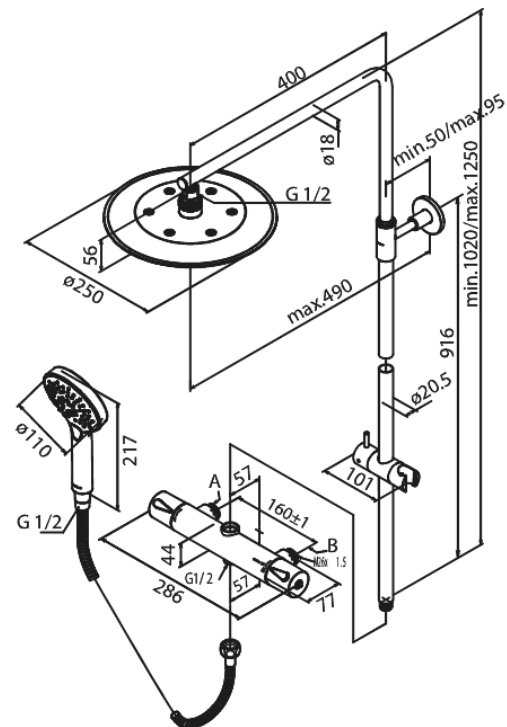

FM Mattsson Mora Group AB
792 27 Mora
Box 480

Tel.: 0250-596000 info@fmm-mora.com

För mer information besök www.damixa.se

damixa