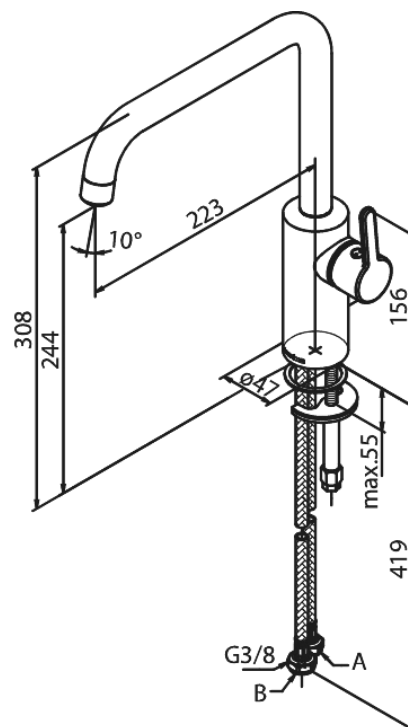

FM Mattsson Mora Group AB
792 27 Mora
Box 480

Tel.: 0250-596000 info@fmm-mora.com

För mer information besök www.damixa.se

damixa