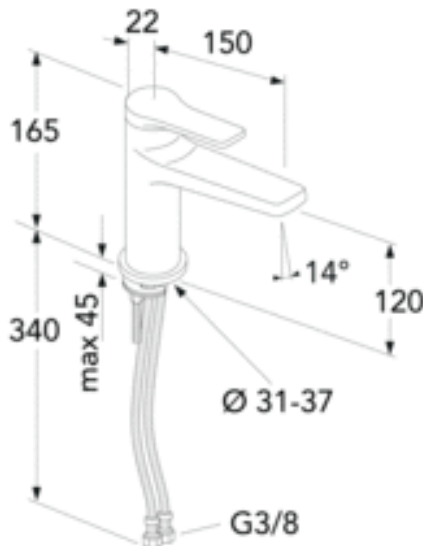

ARTIKELNUMMER MM.

RSK-nummer
8278218

Artikelnummer:
GB41219951

EAN-nummer
7393792233736

Emballage
L: 280,00 x W: 220,00 x H: 75,00 mm.
Vikt: 1,38 kg

Rekommenderat cirkapris
2 120 Kr (1 696 Kr ex. moms)

MONTERING & SKÖTSEL

Före installation måste ledningarna vara renspolade fram till blandaren. Blandaren ansluts med kallvattenledningen till höger och varmvattenledningen till vänster. Vattentryck: max 1000 kPa, min 50 kPa. Varmvattentemperatur max: 70°C, min 45°C. Vi ansvarar ej för fel som uppstått på grund av felaktig montering.