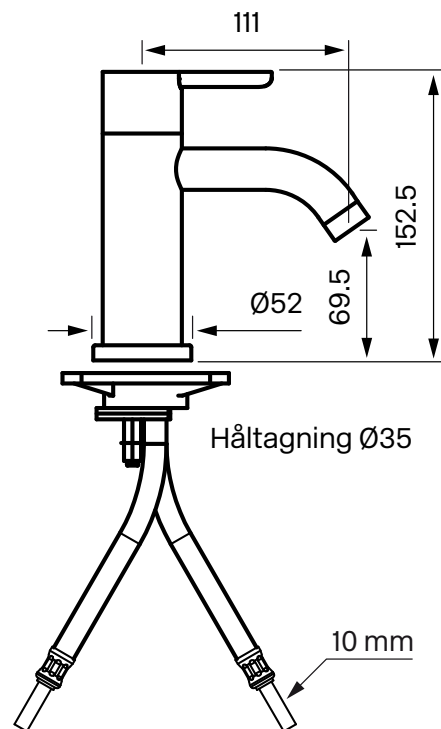

Tapwell

Drift & Underhåll

TAP 073

Tvättställsblandare

Art. nr:

Krom 9421090

Rengöring

Ytan torkas av med en mjuk trasa och ljummet vatten och eventuellt med tvållösning. Ytan tål inte basiska, sura kalklösande eller slipande rengöringsmedel.