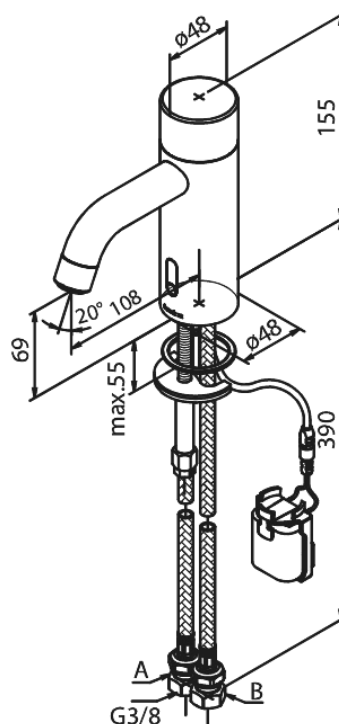

Unika egenskaper

FM Mattsson Mora Group AB
Box 480, SE-792 27 Mora

Tel.: 0250-596000 kundservice@fmm-mora.com

För mer information besök <https://damixa.se>

damixa