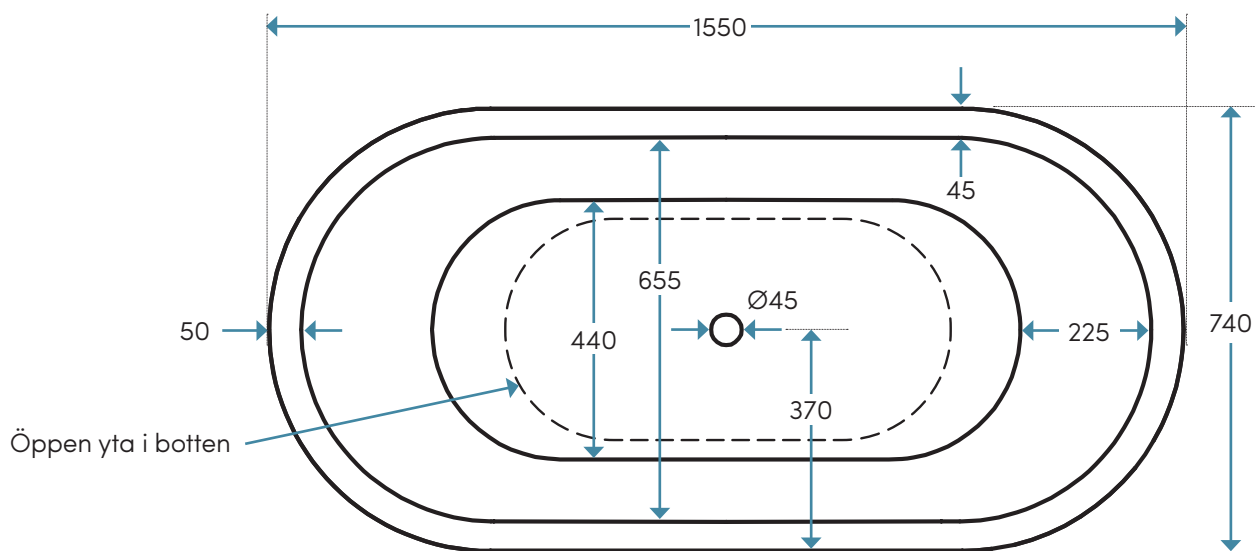

LILLEBY

Lilleby ver 2.1 2022-03-21

TEKNISK SPECIFIKATION

Produktbladet gäller följande modeller:

Art. nr.	Mått (LxBxH):	Yta	Material	RSK-nr.
BL1575LFD	1550x740x600	Vit	Lucite®	7351342

Materialspecifikation:

Material (Akryl):

Dubbelmantlad Lucite® gjut-akryl 5 mm
Glasfiberförstärkning

Det här får du med badkaret:

- Bensats, popup-ventil och utloppssats

Mått, vikter etc:

Längd:	1550 mm
Bredd:	740 mm
Höjd:	600 mm
Baddjup:	450 mm
Volym:	190 liter (upp till badkarets kant)
Placering:	Fristående
Rygglutning:	Dubbel
Breddavlopp:	-
Vikt badkar:	53 kg
Mått emballage (LxBxD):	1600 mm x 800 mm x 700 mm

Toleransnivån på måtten är +/- 5 mm

MÅTTSKISS (MM)

BENPLACERING (MM)

Placering av metallskenor/fötter är fasta.
Toleransnivån för måtten är +/- 10mm.

Vi rekommenderar att benen till badkaret inte hamnar närmre än 10 cm från brunnskanten.