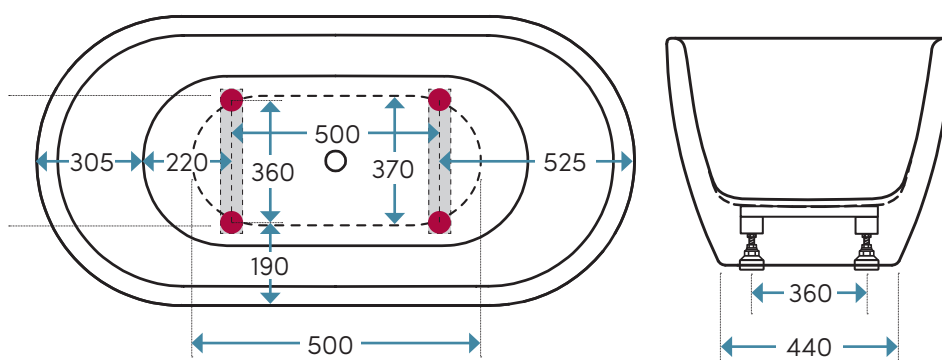

Material (Akryl):

Dubbelmantlad Lucite® gjut-akryl 5 mm
Glasfiberförstärkning

Det här får du med badkaret:

- Bensats, popup-ventil och utloppssats

Mått, vikter etc:

Längd:	1550 mm
Bredd:	740 mm
Höjd:	600 mm
Baddjup:	450 mm
Volym:	190 liter (upp till badkarets kant)
Placering:	Fristående
Rygglutning:	Dubbel
Breddavlopp:	-
Vikt badkar:	53 kg
Mått emballage (LxBxD):	1600 mm x 800 mm x 700 mm

Toleransnivån på måtten är +/- 5 mm

MÅTTSKISS (MM)

BENPLACERING (MM)

Placering av metallskenor/fötter är fasta.
Toleransnivån för måtten är +/- 10mm.

Vi rekommenderar att benen till badkaret inte hamnar närmre än 10 cm från brunnskanten.

Benen på badkaret kan justeras 0-30 mm i höjddled. Vi rekommenderar en luftspringa på några millimeter.

Nordhem förbehåller sig rätten att utan föregående meddelande göra ändringar i produktens tekniska specifikation.