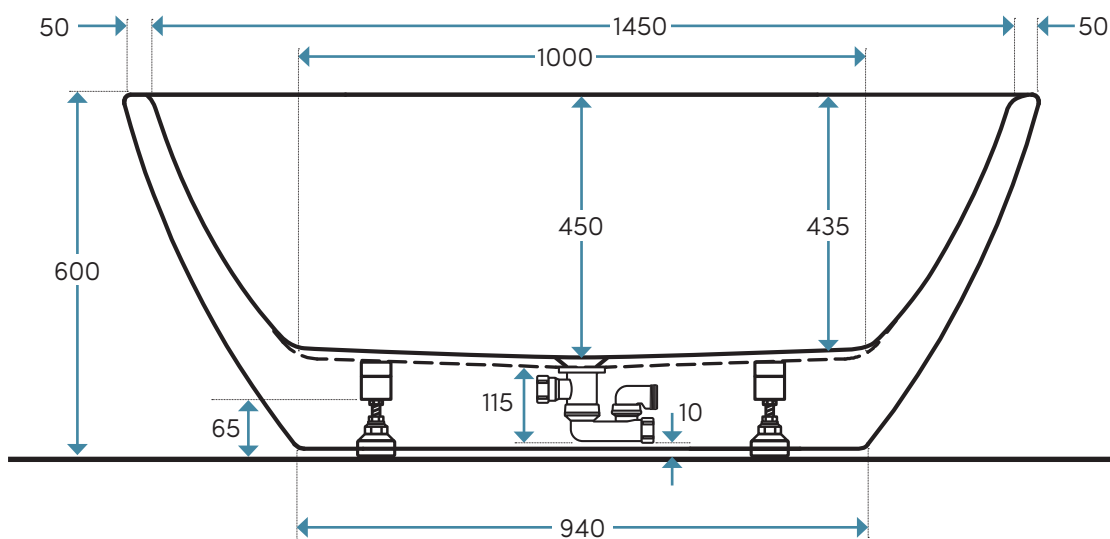

LILLEBY

Lilleby ver 2.1 2022-03-21

TEKNISK SPECIFIKATION

Produktbladet gäller följande modeller:

Art. nr.	Mått (LxBxH):	Yta	Material	RSK-nr.
BL1575LFD	1550x740x600	Vit	Lucite®	7351342

Materialspecifikation:

Material (Akryl):

Dubbelmantlad Lucite® gjut-akryl 5 mm
Glasfiberförstärkning

Det här får du med badkaret:

- Bensats, popup-ventil och utloppssats

Mått, vikter etc:

Längd:	1550 mm
Bredd:	740 mm
Höjd:	600 mm
Baddjup:	450 mm
Volym:	190 liter (upp till badkarets kant)
Placering:	Fristående
Rygglutning:	Dubbel
Breddavlopp:	-
Vikt badkar:	53 kg
Mått emballage (LxBxD):	1600 mm x 800 mm x 700 mm

Toleransnivån på måtten är +/- 5 mm

MÅTTSKISS (MM)

BENPLACERING (MM)

Placering av metallskenor/fötter är fasta.
Toleransnivån för måtten är +/- 10mm.

Vi rekommenderar att benen till badkaret inte hamnar närmre än 10 cm från brunnskanten.

Benen på badkaret kan justeras 0-30 mm i höjddled. Vi rekommenderar en luftspringa på några millimeter.

Nordhem förbehåller sig rätten att utan föregående meddelande göra ändringar i produktens tekniska specifikation.