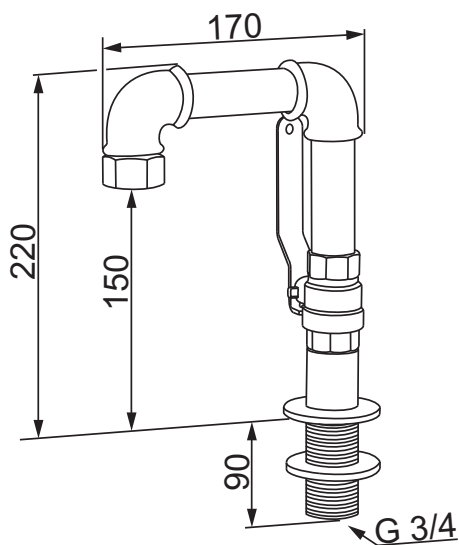

Mora Garden utekran tvätt, stålgrå

mora

ANNO 1927

Industriell och rustik tvättställsblandare i en stålgrå nyans som enkelt kopplas ihop med trädgårdens vattenslang och flörtar med uteduscharnas snygga design. Den handtillverkade tvättställsblandaren är gjord av sammanfogade rördelar och är formgiven av Moradesignern Johan Lindberg. Blandaren har ett rustikt och stilrent utseende och fulländar den råa stilen i utebadrummet.

- För bänkskiva max 60 mm
- Kopplas ihop med trädgårdsslang, med slangkoppling G3/4" (ingår ej)
- Vred på kranen, används för att stänga av och på flöde
- Hålmått Ø28-35 mm

Utförande
Stålgrå

MA nr
40 00 03