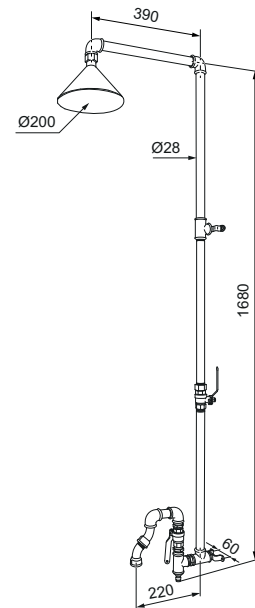

- Väggfast modell som skruvas upp på lämplig vägg, stolpe eller träd med fyra skruvar
- Med två munstycken: en takdusch och en nedre kran
- Två separata vred på duschstången, används för att stänga av och på respektive flöde