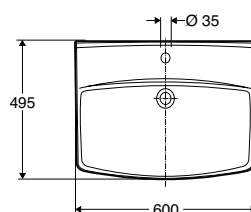

## Ifö Spira Art tvättställ 15072 och 15172

- Tvättställ med avställningsyta på bakre delen
- Mjuka linjer - inga skarpa hörn där smuts kan samlas
- Bredd 700 resp 600 mm, djup 495 mm
- Monteras med bultar
- Tvättstället har vår rengöringsvänliga glasyr Ifö Clean
- Godkänd enligt Nordisk kvalitetssäkring, Nordic Quality
- Design: Knud Holscher

15072, 70 cm

15172, 60 cm

Benämning	Ifö nr	RSK nr	Mått	Pris ex moms	Pris inkl moms
Ifö Spira Art, 70 cm	15072	7606575	H 161, B 700, D 495	1.800	2.250
Ifö Spira Art, 60 cm	15172	7614308	H 161, B 600, D 495	1.500	1.875