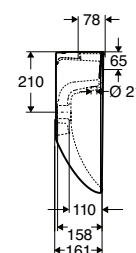

## Ifö Spira Art tvättställ 15072 och 15172

- Tvättställ med avställningsyta på bakre delen
- Mjuka linjer - inga skarpa hörn där smuts kan samlas
- Bredd 700 resp 600 mm, djup 495 mm
- Monteras med bultar
- Tvättstället har vår rengöringsvänliga glasyr Ifö Clean
- Godkänd enligt Nordisk kvalitetssäkring, Nordic Quality
- Design: Knud Holscher

15072, 70 cm

15172, 60 cm

Benämning	Ifö nr	RSK nr	Mått	Pris ex moms	Pris inkl moms
Ifö Spira Art, 70 cm	15072	7606575	H 161, B 700, D 495	1.800	2.250
Ifö Spira Art, 60 cm	15172	7614308	H 161, B 600, D 495	1.500	1.875