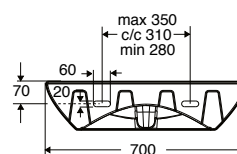

## Ifö Spira Art tvättställ 15072 och 15172

- Tvättställ med avställningsyta på bakre delen
- Mjuka linjer - inga skarpa hörn där smuts kan samlas
- Bredd 700 resp 600 mm, djup 495 mm
- Monteras med bultar
- Tvättstället har vår rengöringsvänliga glasyr Ifö Clean
- Godkänd enligt Nordisk kvalitetssäkring, Nordic Quality
- Design: Knud Holscher

15072, 70 cm

15172, 60 cm

Benämning	Ifö nr	RSK nr	Mått	Pris ex moms	Pris inkl moms
Ifö Spira Art, 70 cm	15072	7606575	H 161, B 700, D 495	1.800	2.250
Ifö Spira Art, 60 cm	15172	7614308	H 161, B 600, D 495	1.500	1.875