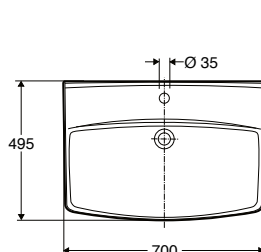

## Ifö Spira Art tvättställ 15072 och 15172

- Tvättställ med avställningsyta på bakre delen
- Mjuka linjer - inga skarpa hörn där smuts kan samlas
- Bredd 700 resp 600 mm, djup 495 mm
- Monteras med bultar
- Tvättstället har vår rengöringsvänliga glasyr Ifö Clean
- Godkänd enligt Nordisk kvalitetssäkring, Nordic Quality
- Design: Knud Holscher

15072, 70 cm

15172, 60 cm

Benämning	Ifö nr	RSK nr	Mått	Pris ex moms	Pris inkl moms
Ifö Spira Art, 70 cm	15072	7606575	H 161, B 700, D 495	1.800	2.250
Ifö Spira Art, 60 cm	15172	7614308	H 161, B 600, D 495	1.500	1.875