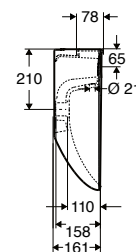

## Ifö Spira Art tvättställ 15072 och 15172

- Tvättställ med avställningsyta på bakre delen
- Mjuka linjer - inga skarpa hörn där smuts kan samlas
- Bredd 700 resp 600 mm, djup 495 mm
- Monteras med bultar
- Tvättstället har vår rengöringsvänliga glasyr Ifö Clean
- Godkänd enligt Nordisk kvalitetssäkring, Nordic Quality
- Design: Knud Holscher

15072, 70 cm

15172, 60 cm

Benämning	Ifö nr	RSK nr	Mått	Pris ex moms	Pris inkl moms
Ifö Spira Art, 70 cm	15072	7606575	H 161, B 700, D 495	1.800	2.250
Ifö Spira Art, 60 cm	15172	7614308	H 161, B 600, D 495	1.500	1.875