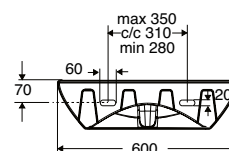

## Ifö Spira Art tvättställ 15072 och 15172

- Tvättställ med avställningsyta på bakre delen
- Mjuka linjer - inga skarpa hörn där smuts kan samlas
- Bredd 700 resp 600 mm, djup 495 mm
- Monteras med bultar
- Tvättstället har vår rengöringsvänliga glasyr Ifö Clean
- Godkänd enligt Nordisk kvalitetssäkring, Nordic Quality
- Design: Knud Holscher

15072, 70 cm

15172, 60 cm

Benämning	Ifö nr	RSK nr	Mått	Pris ex moms	Pris inkl moms
Ifö Spira Art, 70 cm	15072	7606575	H 161, B 700, D 495	1.800	2.250
Ifö Spira Art, 60 cm	15172	7614308	H 161, B 600, D 495	1.500	1.875