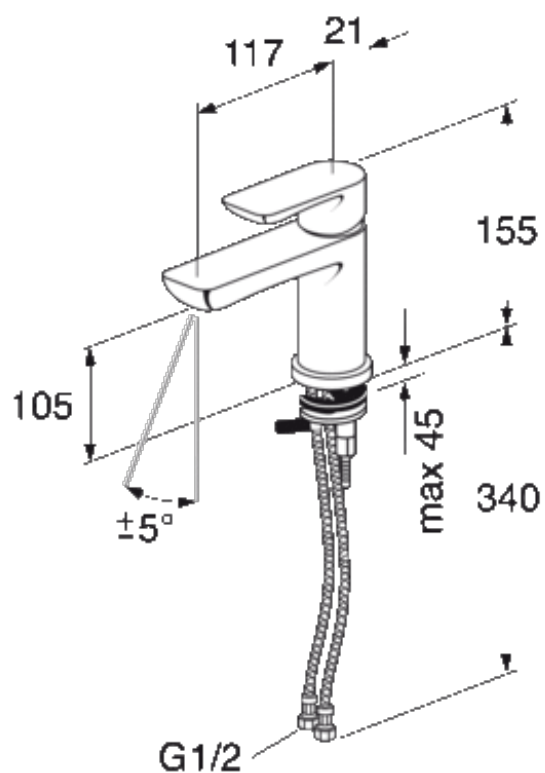

MÅTTSKISS

LISTA PÅ ÅTERFÖRSÄLJARE

A MEMBER OF THE
VILLEROY & BOCH GROUP

Villeroy & Boch Gustavsberg AB
Box 400, 134 29 Gustavsberg
Tel: +46 (0) 8-570 391 00 | Fax +46 8 570 320 36
gustavsberg.se | e-post: info@gustavsberg.com