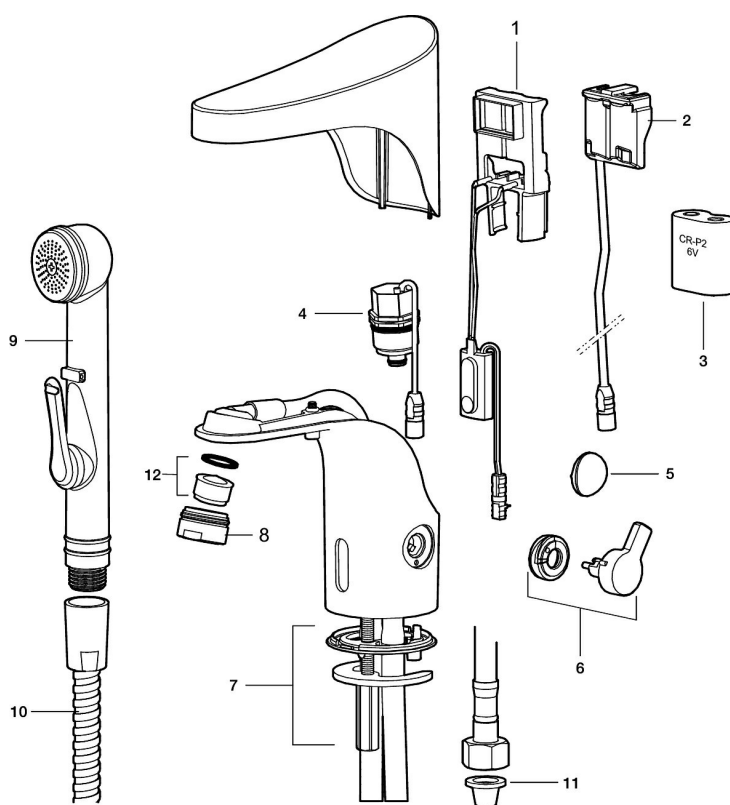

PRODUKTBESKRIVNING

9000E tronic tvättställsblandare , batteridrift (inkl. batteri)

Beröringsfria blandare är enkla att använda och sparar både vatten och energi. FM Mattsson 9000E Tronic är en ny generation av svenskutvecklade beröringsfria blandare med all teknik integrerad i blandarhuset. Den automatiska kalibreringen av sensorn gör den lika enkel att installera som en vanlig tvättställsblandare. Temperaturen ställs enkelt in med hjälp av reglaget på sidan av blandaren. Reglaget går att spärra för att skällningssäkra tappstället alternativt ta bort i miljöer där man vill ha en förinställd temperatur. En programmerbar funktion för hygienspolning förhindrar stillastående vatten och hämmar därigenom bakterietillväxt i vattenledningarna.

Art.nr: 16410000

RSK: 8553492

Reservdelslista

NR.	ART.NR	RSK	BESKRIVNING
1	16214000	8553501	Elektronikenhet till STD
1	16216000	8553503	Elektronikenhet till Centralstyrd
2	S600131	8483190	AC adapter
3	S600135	8483191	Batteri
4	16201000	8553500	Magnetventil
5	16222000	8553505	Täcklock