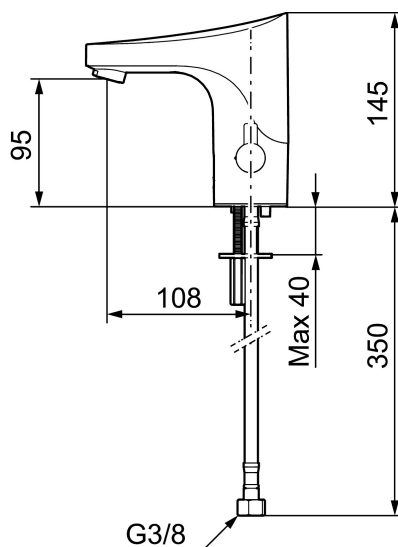

9000E tronic tvättställsblandare , batteridrift (inkl. batteri)

Beröringsfria blandare är enkla att använda och sparar både vatten och energi. FM Mattsson 9000E Tronic är en ny generation av svenskutvecklade beröringsfria blandare med all teknik integrerad i blandarhuset. Den automatiska kalibreringen av sensorn gör den lika enkel att installera som en vanlig tvättställsblandare. Temperaturen ställs enkelt in med hjälp av reglaget på sidan av blandaren. Reglaget går att spärra för att skållningssäkra tappstället alternativt ta bort i miljöer där man vill ha en förinställd temperatur. En programmerbar funktion för hygienspolning förhindrar stillastående vatten och hämmar därigenom bakterietillväxt i vattenledningarna.

Art.nr: 16410000

RSK: 8553492

Utförande: Krom, batteridrift (inkl. batteri)

- Mjukstängande magnetventil
- Vandalsäkert utförande i metall
- Eco Flow (energi- och vattenbesparande konstantflödesstrålsamlare, 5 l/min vid 2–6 bar)
- Spoltidsbegränsning, förhindrar översvämning
- Framspolningsfunktion 30 sek via sensorn
- Avstängning av flöde i 60 sek via sensorn, (används t.ex. vid rengöring)
- Låg strömförbrukning – lång livslängd
- Kan genomspolas med hetvatten för legionellasanering
- IP-klass sensor: IP67
- Återströmningsskydd enligt EU-standard SS-EN 1717
- Miljövänliga material, bly- och nickelfri

Installation:

- Temperaturvred kan demonteras och ersättas med ett medföljande lock
- Batteridrift, anpassningsbar för nät drift
- Vid nät drift använd adaptersats art.nr. S600147
- Flexibla anslutningsrör i metallspunnen Soft PEX®, lekande G3/8