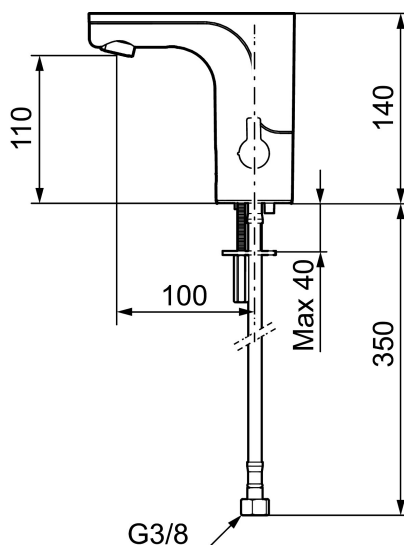

Unika egenskaper

Skyddsmodul 

MORA MMIX tronic tvättställsblandare, batteridrift (inkl. batteri)

Sensorstyrda blandare har sitt ursprung i offentliga miljöer, men börjar mer och mer hitta in i det moderna hemmet. Mora MMIX Tronic är en ny generation av svenskutvecklade sensorstyrda blandare med all teknik integrerad i blandarhuset, dvs ingen elektronik under tvättstället. Den sparar både vatten och energi, och är lika enkel att installera som en vanlig tvättställsblandare. Mora MMIX Tronic är batteridrivna, men är enkel att konvertera om till nätdrift. Med hjälp av reglaget på sidan ställer man enkelt temperaturen.

Installation:

- Enkel installation och service
- Vred för temperaturregulering, efter injustering till önskad temperatur kan vredet ersättas med ett medföljande lock
- Anpassningsbar för batteridrift 6V och nätdrift 12V AC/DC
- Vid nätdrift använd adaptersats art.nr. S600147
- Automatisk justering av sensoravståndet

- Flexibla anslutningsrör i metallspunnen Soft PEX[®], lekande G3/8
- Hålmått Ø33,5-37 mm

Inställningar:

- Omställbar temperaturbegränsning
- Programmerbar funktion för hygienspolning
- Valbar spoltid

PRODUKTBESKRIVNING

NR.	ART.NR	RSK	BESKRIVNING
6	729456.14AE	8483180	Vred, polerad koppar PVD
6	729456.16AE	8483181	Vred, champagne PVD
6	729456.60AE	8483182	Vred, polerad mässing PVD
7	729458.AE	8553564	Fästdetaljer
8	131415.AE	8281512	Hylsa M24 utv., 15 mm, krom
8	131415.11AE	8281550	Hylsa M24 utv., 15 mm, svart PVD
8	131415.14AE	8281662	Hylsa M24 utv., 15 mm, polerad kopparPVD
8	131415.16AE	8281663	Hylsa M24 utv., 15 mm, champagne PVD
8	131415.60AE	8281664	Hylsa M24 utv., 15 mm, polerad mässing PVD
9	729485.AE	8184336	Självstängande handdusch
10	309209.AE	8181508	Duschslang, 1,5 m
11	129296.AE	8295327	Filterpackning 3/8 (2 st)
12	132205.AE	8281441	Strålsamlarinsats, 5 l/min vid 2–6 bar