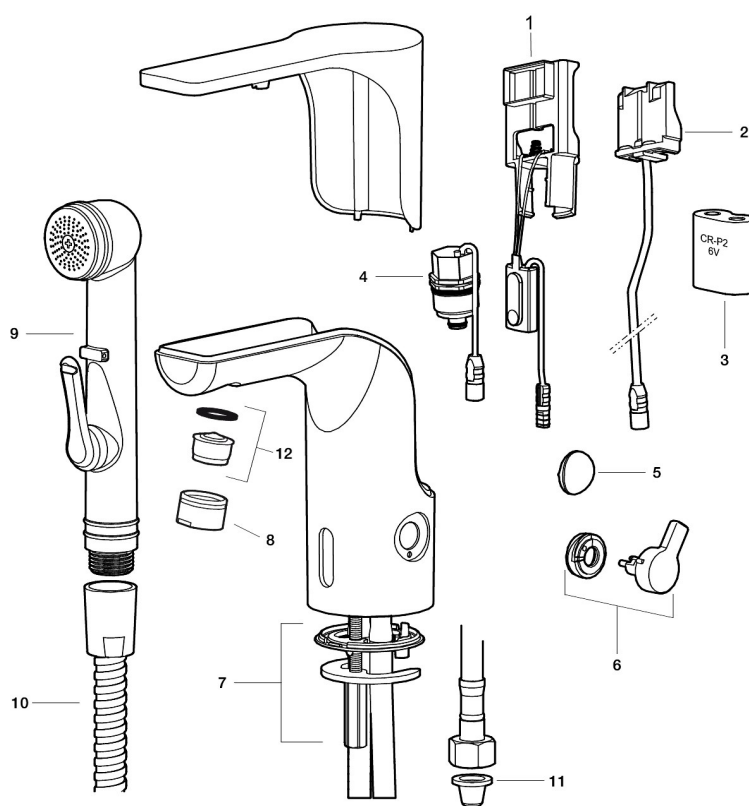

PRODUKTBESKRIVNING

MORA MMIX tronic tvättställsblandare, batteridrift (inkl. batteri)

Sensorstyrda blandare har sitt ursprung i offentliga miljöer, men börjar mer och mer hitta in i det moderna hemmet. Mora MMIX Tronic är en ny generation av svenskutvecklade sensorstyrda blandare med all teknik integrerad i blandarhuset, dvs ingen elektronik under tvättstället. Den sparar både vatten och energi, och är lika enkel att installera som en vanlig tvättställsblandare. Mora MMIX Tronic är batteridrivnen, men är enkel att konvertera om till nätdrift. Med hjälp av reglaget på sidan ställer man enkelt temperaturen.

Art.nr: 720080.14

RSK: 8430644

Reservdelslista

NR.	ART.NR	RSK	BESKRIVNING
1	729450.ae	8553556	Elektronikenhet till STD
1	729452.AE	8553558	Elektronikenhet till Centralstyrd
2	S600131	8483190	AC adapter
3	S600135	8483191	Batteri
4	729455.AE	8553561	Magnetventil
5	729457.AE	8553563	Täcklock
6	729456.AE	8553562	Vred, krom
6	729456.11AE	8483168	Vred, svart PVD