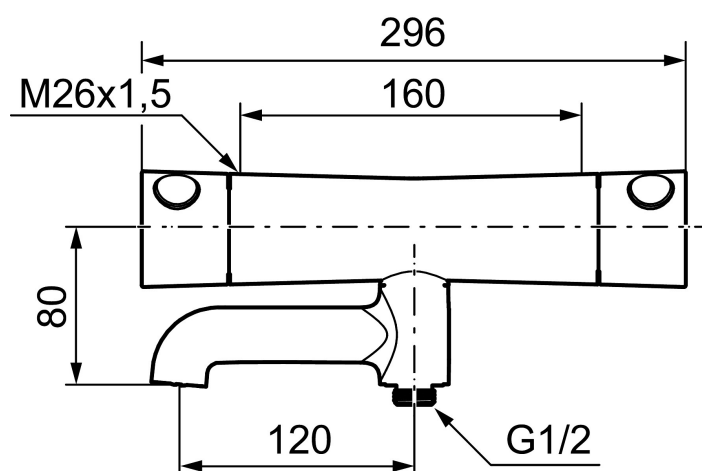

Art.nr: 260000

RSK: 8362032

Utförande: Krom, 160 c/c

Unika egenskaper

Skyddsmodul 

- Utloppspip med inbyggd omkastare
- Tryckbalanserad termostatsinsats
- Säkerhetsspärr 38°
- Eco-stopp
- Piputsprång med väggbrička 195 mm
- Återströmningsskydd enligt EU-standard SS-EN 1717