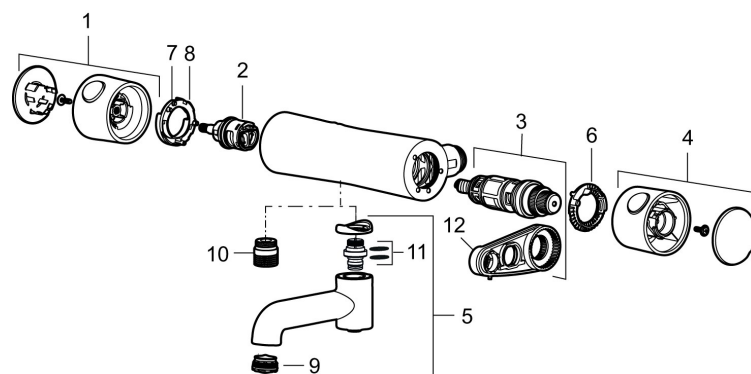

Art.nr: 260000

RSK: 8362032

Utförande: Krom, 160 c/c

Unika egenskaper

Skyddsmodul 

- Utloppspip med inbyggd omkastare
- Tryckbalanserad termostatsinsats
- Säkerhetsspärr 38°
- Eco-stopp
- Piputsprång med väggbrička 195 mm
- Återströmningsskydd enligt EU-standard SS-EN 1717

Art.nr: 260000

RSK: 8362032

Reservdelslista

NR.	ART.NR	RSK	BESKRIVNING
1	409553.AE	8218895	Mängdsvred, komplett, krom
2	707977.AE		Keramiskt överstycke
3	409355.AE	8345136	Reglerpaket, komplett med serviceverktyg
4	409554.AE	8218896	Temperaturvred, komplett, krom
5	409556	8314145	Utloppspip för ombyggnad av duschblandare
6	209559.AE		Skållningskyddsring
7	707900.AE		Stoppring, standard
8	707901.AE		Stoppring, reversibelt
9	409566.AE	8281450	Strålsamlare M24 utv., 20–24 l/min vid 3 bar
10	409659.AE	8187025	Utloppsnippel M18x1xG1/2
11	209519.AE	8938340	O-ringar
12	891096.AE	8345921	Serviceverktyg