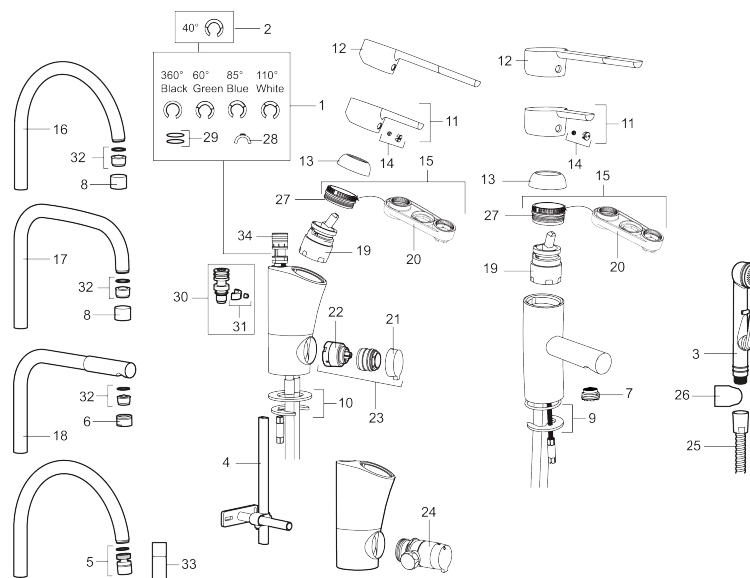

Art.nr: 733000.CA

RSK: 8344502

Utförande: Krom, ansl. slät ände Ø10 mm, konstantflöde 5 l/min vid 2–6 bar, energiklass A

## Reservdelslista

NR.	ART.NR	RSK	BESKRIVNING
	209560.AC	8345784	Planpackning t Soft PEX®-rör 3/8, 10-pack
1	209524.AE	8346915	Spärsegment
2	209543.AE	8346916	Spärsegment 40°
3	309276.AE	8184328	Självstängande handdusch, krom
4	409340.AE	8531598	Stabiliseringssats
5	409380.AE	8281496	Strålsamlare M22 inv., ledbar, 7–9 l/min vid 3 bar
6	131415.AE	8281512	Hylsa M24 utv., 15 mm, krom
7	409382.AE	8242282	Strålsamlare M21,5 utv., 7–9 l/min vid 3 bar
7	409385.AE	8242292	Strålsamlare M21,5 utv., till Mora MMIX tvätt
8	131410.AE	8281509	Hylsa M22 inv.
9	409387.AE	8346912	Fästdetaljer, tvätt
10	409388.AE	8346914	Fästdetaljer
11	409389.AE	8344867	Spak, komplett