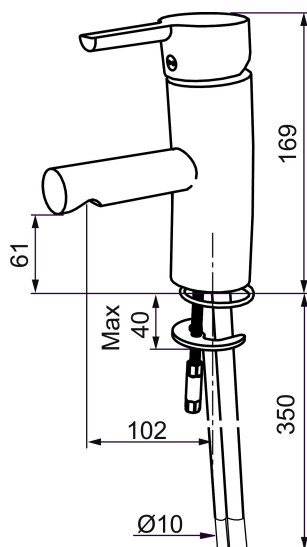

Art.nr: 733000.CA

RSK: 8344502

Utförande: Krom, ansl. slät ände Ø10 mm, konstantflöde 5 l/min vid 2–6 bar, energiklass A

### Unika egenskaper

Skyddsmodul

- BVB ID 113619
- ESS (energisparsystem)
- Mjukstängning med keramisk tätning
- Omställbar flödesbegränsning och temperaturspär
- Eco (energi- och vattenbesparande strålsamlare)
- Flexibla anslutningsrör i metallomspunnen Soft PEX®
- Godkänd av reumatikerförbundet
- Lead Free (blyfri)
- Hålmått Ø28-37 mm