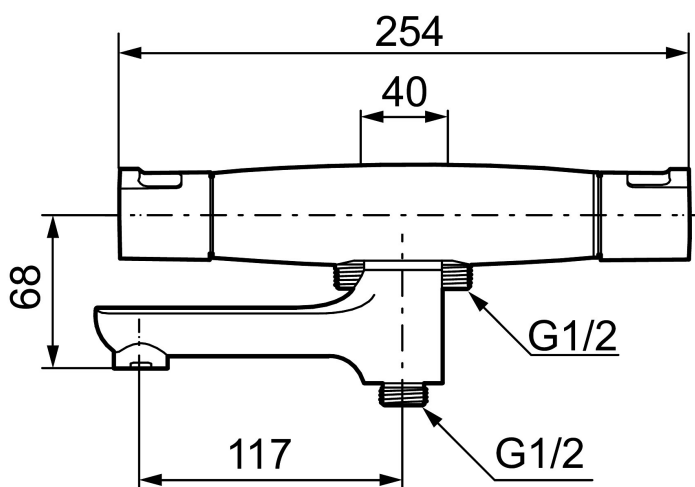

Art.nr: 246000

RSK: 8344182

Utförande: Krom, 40 c/c, röranslutning ned

### Unika egenskaper

Skyddsmodul 

- Utloppspip med inbyggd omkastare
- Kompenserar temperatur- och tryckvariationer
- Säkerhetsspärr 38° och 42°
- Eco-stopp
- Piputsprång från vägg 171 mm
- Inklusive avtätat väggfäste
- Återströmningsskydd enligt EU-standard SS-EN 1717
- Extra greppvänliga vred, godkänd av reumatikerförbundet