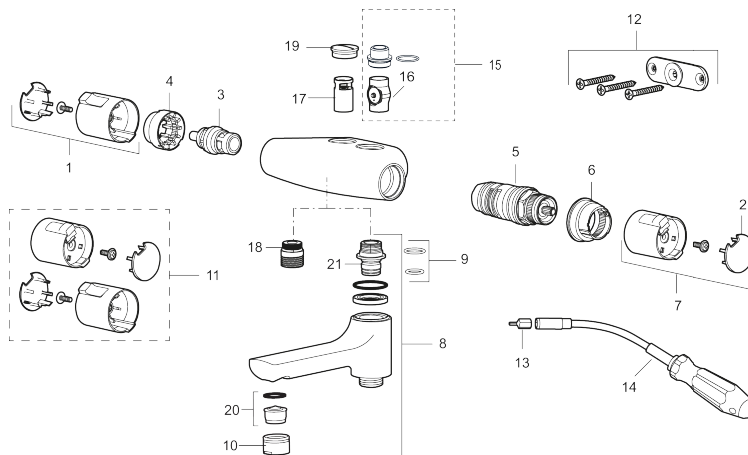

PRODUKTBESKRIVNING

MORA CERA T4 badkarsblandare

I Mora Cera har vi eftersträvat den perfekta kombinationen mellan hög komfort, låg vattenförbrukning och ett modernt formspråk. Med den senaste utvecklingen inom energiteknik, har vi till exempel halverat vattenförbrukningen i duschen - utan att kompromissa på komforten. Jämn temperatur i dusch och bad gör blandaren säker att använda för hela familjen.

Art.nr: 246000

RSK: 8344182

Reservdelslista

NR.	ART.NR	RSK	BESKRIVNING
1	409653.AA	8345188	Mängdvred, komplett, krom, butiksförpackad
2	409658.AA	8345190	Täcklock, krom, butiksförpackad
3	409354.AA	8345137	Keramiskt överstycke, butiksförpackad
4	708079.AE		Eco, stoppring, avstängning
5	708764.AE	8345114	Termostatinsats
6	209556.AE	8345184	Stoppring, temperatur
7	409654.AA	8345189	Temperaturvred, komplett, krom, butiksförpackad
8	409656	8344876	Utloppspip för ombyggnad av duschblandare
9	209519.AE	8938340	O-ringar
10	131415.AE	8281512	Hylsa M24 utv., 15 mm, krom
11	409650.AA	8345187	Mängd- och temperaturvred, komplett, krom, butiksförpackad
12	159006.AE	8187806	Väggfäste Mora Cera 40 c/c, komplett
13	159027.AE	8345938	3 mm bits för böjbar nyckel
14	891019.AE	8186887	Hylsnyckel, böjbar
15	409320	8187807	Vaska ombyggnadssats
16	109196.AE	8345618	Insats med backventil, Vaska