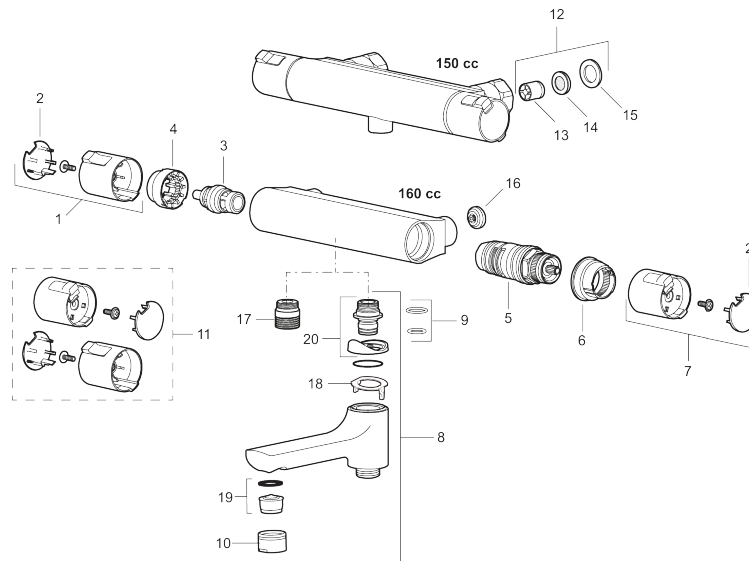

PRODUKTBESKRIVNING

MORA CERA T4 badkarsblandare

I Mora Cera har vi eftersträvat den perfekta kombinationen mellan hög komfort, låg vattenförbrukning och ett modernt formspråk. Med den senaste utvecklingen inom energiteknik, har vi till exempel halverat vattenförbrukningen i duschen - utan att kompromissa på komforten. Jämn temperatur i dusch och bad gör blandaren säker att använda för hela familjen.

Art.nr: 240000

RSK: 8344171

Reservdelslista

NR.	ART.NR	RSK	BESKRIVNING
1	409653.AA	8345188	Mängdvred, komplett, krom, butiksförpackad
2	409658.AA	8345190	Täcklock, krom, butiksförpackad
3	409354.AA	8345137	Keramiskt överstycke, butiksförpackad
4	708079.AE		Eco, stoppring, avstängning
5	708764.AE	8345114	Termostatinsats
6	209556.AE	8345184	Stoppring, temperatur
7	409654.AA	8345189	Temperaturvred, komplett, krom, butiksförpackad
8	409656	8344876	Utloppspip för ombyggnad av duschblandare
9	209519.AE	8938340	O-ringar
10	131415.AE	8281512	Hylsa M24 utv., 15 mm, krom
11	409650.AA	8345187	Mängd- och temperaturvred, komplett, krom, butiksförpackad
12	708338.AE		Backventil (2 st), 150 c/c
13	139465.AE	8186872	Patronbackventil, 150 c/c
14	708080.AE		Silhållare, 150 c/c