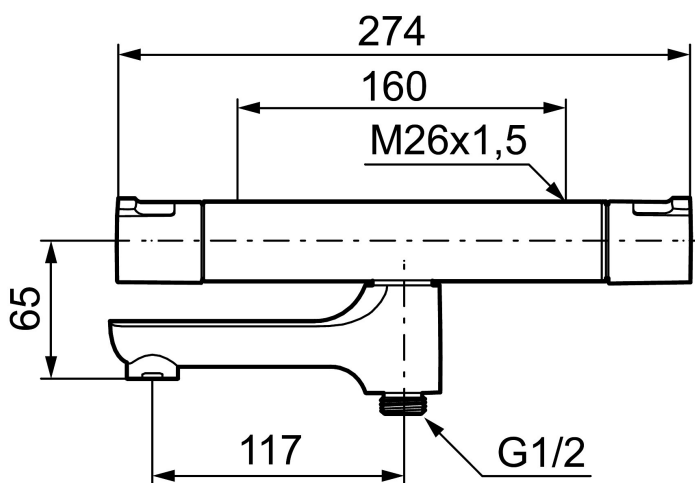

Art.nr: 240000

RSK: 8344171

Utförande: Krom, 160 c/c

### Unika egenskaper

Skyddsmodul 

- Utloppspip med inbyggd omkastare
- Kompenserar temperatur- och tryckvariationer
- Säkerhetsspärr 38° och 42°
- Eco-stopp
- Piputsprång med väggbrika 181 mm
- Återströmningsskydd enligt EU-standard SS-EN 1717
- Extra greppvänliga vred, godkänd av reumatikerförbundet