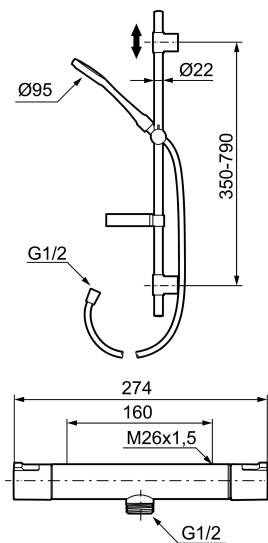

MORA CERA shower kit

Mora Cera dusch finns i flera varianter och är en del i en produktserie för att skapa ett enhetligt intryck och känsla i ditt hem. Välj bland takdusch-, handduschset eller ett helt badrumspaket. Hela Mora Cera-serien är utvecklad för att vara ett miljö och energisäkert val för hela familjen.

Art.nr: 241300

RSK: 8344148

Utförande: Krom, 160 c/c, energiklass A (energi klass avser blandare i kombination med handdusch)

Består av:

Mora Cera Duschblandare (art.nr. 241000):

- Kompenserar temperatur- och tryckvariationer
- Säkerhetsspärr 38° och 42°
- Eco-stopp
- Återströmningsskydd enligt EU-standard SS-EN 1717
- Extra greppvänliga vred, godkänd av reumatikerförbundet

Mora Cera Duschanordning (art.nr. 130316):

- Metallomspunnen slang 1750 mm, PVC- och BPA-fri innerslang
- Med tvålköpp
- Med variabelt c/c-mått för befintliga skruvhål
- Med antikalksystem "Easy-Clean"
- Valbar anslutning med/utan luftinblandning
- Luftinblandning ger komfortflöde vid 6 l/min, maxflöde 10 l/min
- Energieffektivt duschpaket med forcerbart Eco-stop