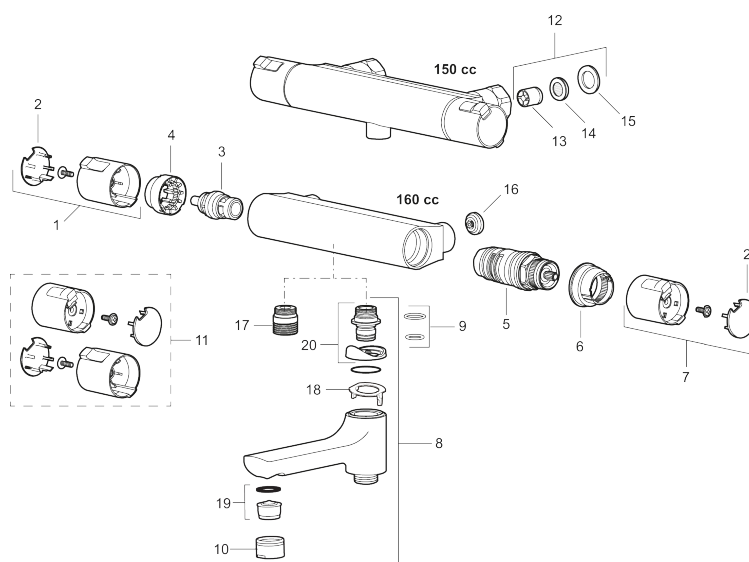

Art.nr: 241300

RSK: 8344148

Utförande: Krom, 160 c/c, energiklass A (energi klass avser blandare i kombination med handdusch)

Består av:

Mora Cera Duschblandare (art.nr. 241000):

- Kompenserar temperatur- och tryckvariationer
- Säkerhetsspärr 38° och 42°
- Eco-stopp
- Återströmningsskydd enligt EU-standard SS-EN 1717
- Extra greppvänliga vred, godkänd av reumatikerförbundet

Mora Cera Duschanordning (art.nr. 130316):

- Metallomspunnen slang 1750 mm, PVC- och BPA-fri innerslang
- Med tvålköpp
- Med variabelt c/c-mått för befintliga skruvhål
- Med antikalksystem "Easy-Clean"
- Valbar anslutning med/utan luftinblandning
- Luftinblandning ger komfortflöde vid 6 l/min, maxflöde 10 l/min
- Energieffektivt duschpaket med forcerbart Eco-stop

Art.nr: 241300

RSK: 8344148

Reservdelslista

NR.	ART.NR	RSK	BESKRIVNING
1	409653.AA	8345188	Mängdvrred, komplett, krom, butiksförpackad
2	409658.AA	8345190	Täcklock, krom, butiksförpackad
3	409354.AA	8345137	Keramiskt överstycke, butiksförpackad
4	708079.AE		Eco, stoppring, avstängning
5	708764.AE	8345114	Termostatinsats
6	209556.AE	8345184	Stoppring, temperatur
7	409654.AA	8345189	Temperaturvrred, komplett, krom, butiksförpackad
8	409656	8344876	Utloppspip för ombyggnad av duschblandare
9	209519.AE	8938340	O-ringar
10	131415.AE	8281512	Hylsa M24 utv., 15 mm, krom
11	409650.AA	8345187	Mängd- och temperaturvrred, komplett, krom, butiksförpackad
12	708338.AE		Backventil (2 st), 150 c/c
13	139465.AE	8186872	Patronbackventil, 150 c/c
14	708080.AE		Silhållare, 150 c/c
15	709339.AE	8938274	Packning 24/15x2, 2-pack
16	129380.AE	8345651	Backventil (2 st), 160 c/c

NR.	ART.NR	RSK	BESKRIVNING
17	409659.AE	8187025	Utloppsnyppel M18x1xG1/2
18	129154.AE	8295332	Spärring
19	139783.AE	8281546	Strålsamlarinsats, 20–24 l/min vid 3 bar
20	209494.AE	8314141	Nippel, till badkarsblandare