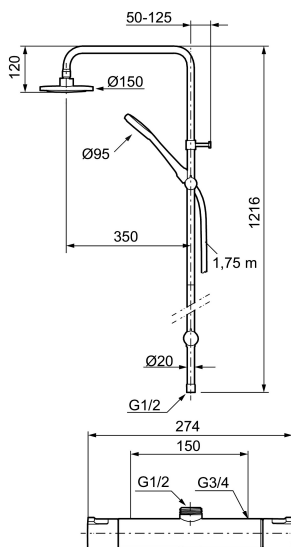

MORA CERA shower system kit

Mora Cera dusch finns i flera varianter och är en del i en produktserie för att skapa ett enhetligt intryck och känsla i ditt hem. Välj bland takdusch-, handduschset eller ett helt badrumspaket. Hela Mora Cera-serien är utvecklad för att vara ett miljö och energisäkert val för hela familjen.

Art.nr: 241500

RSK: 8344147

Utförande: Krom, 160 c/c

Består av:

Mora Cera duschblandare (art.nr. 241050):

- Kompenserar temperatur- och tryckvariationer
- Säkerhetsspärr 38° och 42°
- Eco-stopp
- Återströmningskydd enligt EU-standard SS-EN 1717
- Extra greppvänliga vred, godkänd av reumatikerförbundet

Mora Cera Shower System (art.nr. 130005):

- Omkastare med keramisk tätning
- Metallomspunnen slang 1750 mm, PVC- och BPA-fri innerslang
- Med antikalksystemet "Easy-Clean"
- Duschröret kan kapas vid behov
- Justerbart väggfäste
- Omkastaren kan monteras med vredet framåt eller åt sidan
- Valbar anslutning med/utan luftinblandning
- Luftinblandning ger komfortflöde vid 6 l/min, maxflöde 10 l/min