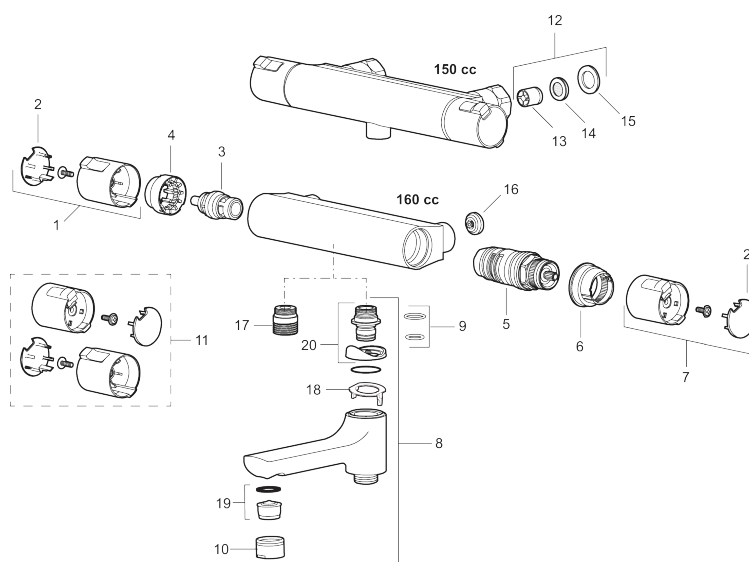

Art.nr: 241500

RSK: 8344147

Utförande: Krom, 160 c/c

Består av:

Mora Cera duschblandare (art.nr. 241050):

- Kompenserar temperatur- och tryckvariationer
- Säkerhetsspärr 38° och 42°
- Eco-stopp
- Återströmningskydd enligt EU-standard SS-EN 1717
- Extra greppvänliga vred, godkänd av reumatikerförbundet

Mora Cera Shower System (art.nr. 130005):

- Omkastare med keramisk tätning
- Metallomspunnen slang 1750 mm, PVC- och BPA-fri innerslang
- Med antikalksystemet "Easy-Clean"
- Duschröret kan kapas vid behov
- Justerbart väggfäste
- Omkastaren kan monteras med vredet framåt eller åt sidan
- Valbar anslutning med/utan luftinblandning
- Luftinblandning ger komfortflöde vid 6 l/min, maxflöde 10 l/min

Art.nr: 241500

RSK: 8344147

Reservdelslista

NR.	ART.NR	RSK	BESKRIVNING
1	409653.AA	8345188	Mängdvred, komplett, krom, butiksförpackad
2	409658.AA	8345190	Täcklock, krom, butiksförpackad
3	409354.AA	8345137	Keramiskt överstycke, butiksförpackad
4	708079.AE		Eco, stoppring, avstängning
5	708764.AE	8345114	Termostatsats
6	209556.AE	8345184	Stoppring, temperatur
7	409654.AA	8345189	Temperaturvred, komplett, krom, butiksförpackad
8	409656	8344876	Utloppspip för ombyggnad av duschblandare
9	209519.AE	8938340	O-ringar
10	131415.AE	8281512	Hylsa M24 utv., 15 mm, krom
11	409650.AA	8345187	Mängd- och temperaturvred, komplett, krom, butiksförpackad
12	708338.AE		Backventil (2 st), 150 c/c
13	139465.AE	8186872	Patronbackventil, 150 c/c
14	708080.AE		Silhållare, 150 c/c
15	709339.AE	8938274	Packning 24/15x2, 2-pack
16	129380.AE	8345651	Backventil (2 st), 160 c/c

NR.	ART.NR	RSK	BESKRIVNING
17	409659.AE	8187025	Utloppsnyckel M18x1xG1/2
18	129154.AE	8295332	Spärring
19	139783.AE	8281546	Strålsamlarinsats, 20–24 l/min vid 3 bar
20	209494.AE	8314141	Nippel, till badkarsblandare