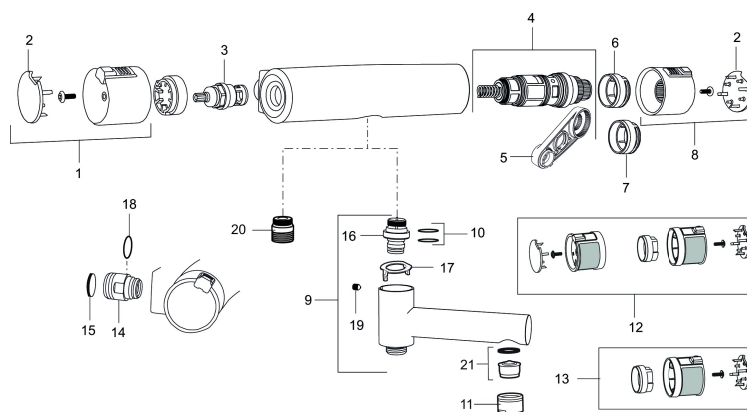

Art.nr: 730000

RSK: 8344031

Utförande: Krom, 160 c/c

Unika egenskaper

Skyddsmodul 

- Utloppspip med inbyggd omkastare
- Tryckbalanserad termostatsats
- Säkerhetsspärr 38°
- Eco-stopp
- Piputsprång med väggbricka 187 mm
- Lead Free (blyfri)
- Återströmningsskydd enligt EU-standard SS-EN 1717

Art.nr: 730000

RSK: 8344031

Reservdelslista

NR.	ART.NR	RSK	BESKRIVNING
1	409353.AA	8345088	Mängdvred, komplett, krom, butiksförpackad
1	409353.0011AA	8345087	Mängdvred, komplett, krom/svart, butiksförpackad
2	409358.AA	8345089	Täcklock, krom, butiksförpackad
2	409358.0011AA	8345090	Täcklock, svart, butiksförpackad
3	409354.AA	8345137	Keramiskt överstycke, butiksförpackad
4	409355.AE	8345136	Reglerpaket, komplett med serviceverktyg
5	891096.AE	8345921	Serviceverktyg
6	409363.AE	8346505	Skållningsskyddsring, (standard)
7	409364.AE	8346506	Skållningsskyddsring, (Max 42°)
8	409352.AA	8345086	Temperaturvred, komplett, krom, butiksförpackad
8	409352.0011AA	8345085	Temperaturvred, komplett, krom/svart, butiksförpackad
9	409356	8344853	Utloppspip för ombyggnad av duschblandare
10	209519.AE	8938340	O-ringar
11	131415.AE	8281512	Hylsa M24 utv., 15 mm, krom
12	409370.AA	8345139	Ombyggnadskit, Care, svart/krom, butiksförpackad
12	409370.0085AA	8345162	Ombyggnadskit, Care, lime/svart, butiksförpackad

NR.	ART.NR	RSK	BESKRIVNING
12	409370.0095AE	8345210	Ombyggnadskit, Care, röd/svart
13	409440.AE	8345211	Ombyggnadskit med fast temp. stop, Care, krom
14	409360.AA	8187781	Anslutningsnippel (150 c/c), butiksförpackad
14	409361.AA	8187782	Anslutningsnippel (160 c/c), butiksförpackad
15	409359.AA	8345172	Filtersats för anslutningskoppling, butiksförpackad
16	409366.AE		Nippel M18x1, till badkarsblandare
17	129154.AE	8295332	Spärring
18	129131.AE	8295316	O-ring (18,1 x 1,6), 2 st
19	708655.AE	8295447	Låsskruv
20	409365.AE	8187026	Utloppsnippel M18x1-G1/2
21	139783.AE	8281546	Strålsamlarinsats, 20-24 l/min vid 3 bar