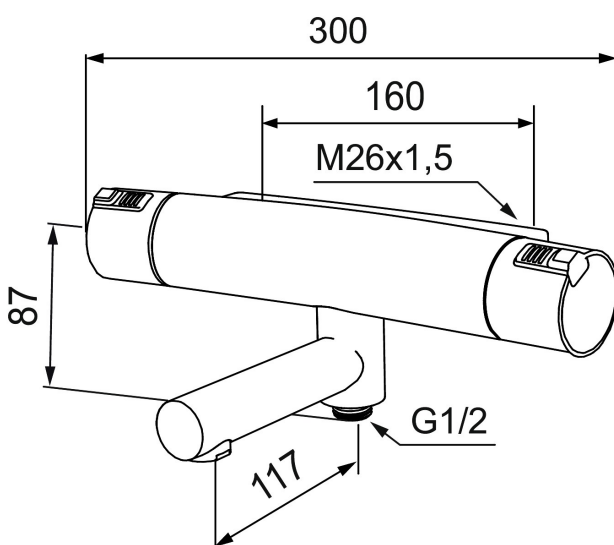

Art.nr: 730000

RSK: 8344031

Utförande: Krom, 160 c/c

Unika egenskaper

Skyddsmodul 

- Utloppspip med inbyggd omkastare
- Tryckbalanserad termostatsats
- Säkerhetsspärr 38°
- Eco-stopp
- Piputsprång med väggbricka 187 mm
- Lead Free (blyfri)
- Återströmningsskydd enligt EU-standard SS-EN 1717