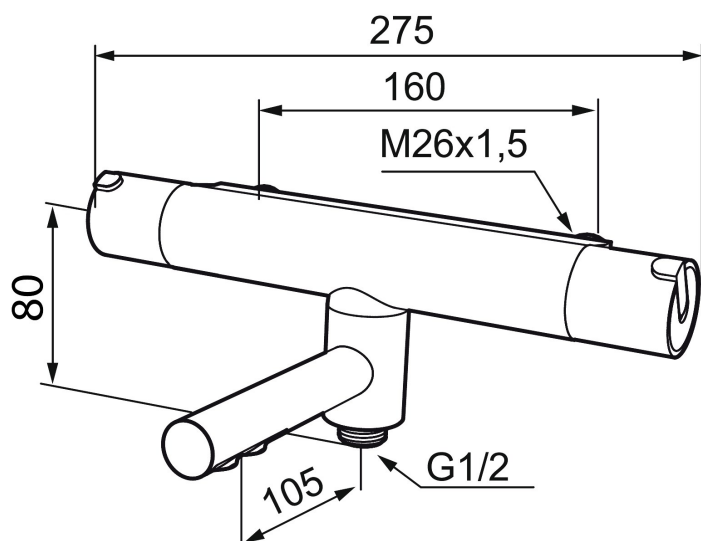

Art.nr: 707000

RSK: 8344025

Utförande: Krom, 160 c/c

Unika egenskaper

Skyddsmodul 

- Utloppspip med inbyggd omkastare
- Kompenserar temperatur- och tryckvariationer
- Säkerhetsspärr 38°
- Eco-stopp
- Piputsprång med väggbricka 168 mm
- Återströmningsskydd enligt EU-standard SS-EN 1717