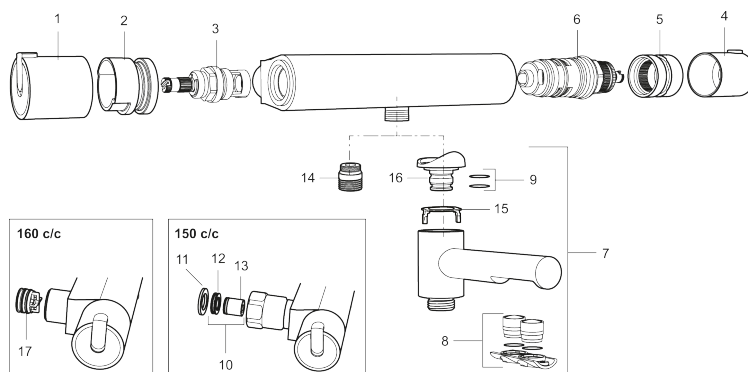

Art.nr: 707000

RSK: 8344025

Utförande: Krom, 160 c/c

Unika egenskaper

Skyddsmodul 

- Utloppspip med inbyggd omkastare
- Kompenserar temperatur- och tryckvariationer
- Säkerhetsspärr 38°
- Eco-stopp
- Piputsprång med väggbricka 168 mm
- Återströmningsskydd enligt EU-standard SS-EN 1717

PRODUKTBESKRIVNING

MORA REXX T5 badkarsblandare

Mora REXX är essensen av skandinavisk design och funktionalitet. Serien är minimalistisk och med enkelheten i fokus. Dess precision är dess innovation. När tradition och hantverk samsas med moderna tillverkningsmetoder och inspirerande formgivning, blir resultatet Mora REXX. Här i form av en vacker badkarsblandare med världsledande funktionalitet för säkerhet och komfort.

Art.nr: 707000

RSK: 8344025

Reservdelslista

NR.	ART.NR	RSK	BESKRIVNING
1	209511.AE	8345176	Mängdvred, krom
1	209511.0011AE	8345177	Mängdvred, krom/svart
2	209513.AE	8346508	Stoppring, mängdvred
3	708467.AE	8345124	Överstykke
4	209510.AE	8345163	Temperaturvred, krom
4	209510.0011AE	8345164	Temperaturvred, krom/svart
5	209512.AE	8346507	Stoppring, temperaturvred
6	708468.AE	8345130	Termostatsats
7	209515	8344849	Utloppspip för ombyggnad av duschblandare, krom
7	209515.0011	8344850	Utloppspip för ombyggnad av duschblandare, krom/svart
8	209516.AE	8242291	Strålsamlarkit, krom
8	209516.0011AE	8242295	Strålsamlarkit, krom/svart
9	209519.AE	8938340	O-ringar
10	708338.AE		Backventil (2 st), 150 c/c
11	709339.AE	8938274	Packning 24/15x2, 2-pack
12	708080.AE		Silhållare, 150 c/c
13	139465.AE	8186872	Patronbackventil, 150 c/c
14	409659.AE	8187025	Utloppsnippel M18x1xG1/2

NR.	ART.NR	RSK	BESKRIVNING
15	129154.AE	8295332	Spärring
16	209494.AE	8314141	Nippel, till badkarsblandare
17	129380.AE	8345651	Backventil (2 st), 160 c/c