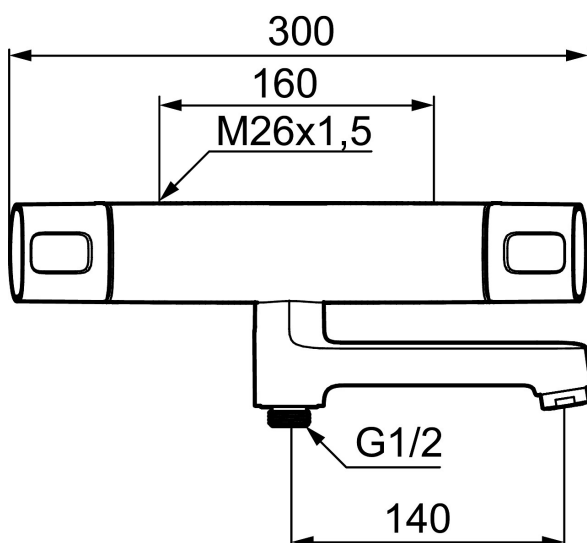

Art.nr: 83900000

RSK: 8343299

Utförande: Krom, 160 c/c

Unika egenskaper

Skyddsmodul 

- Tryckbalanserad termostatblandare
- Med vridpipomkastare
- Keramisk avstängning
- Eco-stopp
- Med typgodkända backventiler
- Piputsprång från vägg: 210 mm