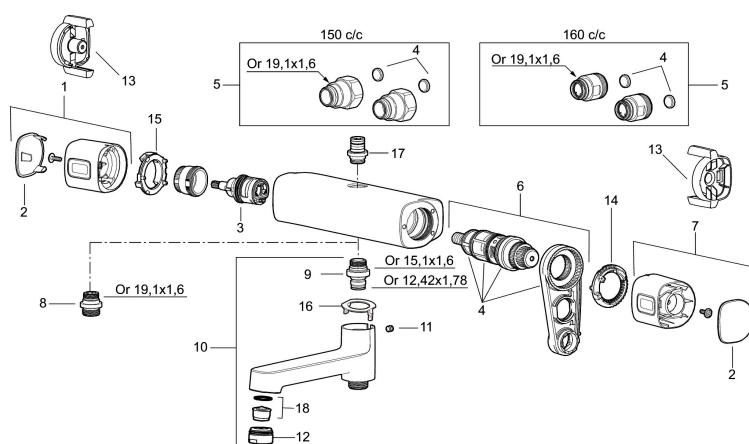

Art.nr: 83900000

RSK: 8343299

Utförande: Krom, 160 c/c

Unika egenskaper

Skyddsmodul 

- Tryckbalanserad termostatblandare
- Med vridpipomkastare
- Keramisk avstängning
- Eco-stopp
- Med typgodkända backventiler
- Piputsprång från vägg: 210 mm

Art.nr: 83900000

RSK: 8343299

Reservdelslista

NR.	ART.NR	RSK	BESKRIVNING
1	35480009	8592029	Ratt, mängdratt, komplett
2	39031500	8592052	Täcklock, 2-pack
3	35980009	8585850	Keramiskt överstycke, reversibelt
4	38680009	8591701	Filtersats, inkl. o-ringar, serviceverktyg
5	59800800	8592005	Anslutningsnippel 160 c/c
5	59810800	8592006	Anslutningsnippel 150 c/c (vänstergångad)
6	38601009	8591609	Reglerpaket komplett, butiksförpackad
7	35480109	8592033	Ratt, temperaturratt, komplett
8	39710800	8591967	Nippel M18x1-G1/2 (duschblandare)
9	39754000	8591969	Nippel M18x1 med o-ring (badkarsblandare)
10	83990000	8154079	Utloppspip med vridpipomkastare
11	38086000	8439701	Låsskruv
12	29142400	8281526	Hylsa M24 utv., 13 mm
13	35976209	8592039	Care-vred, svart, 2-pack
14	38523000	8592058	För Siljan termostat