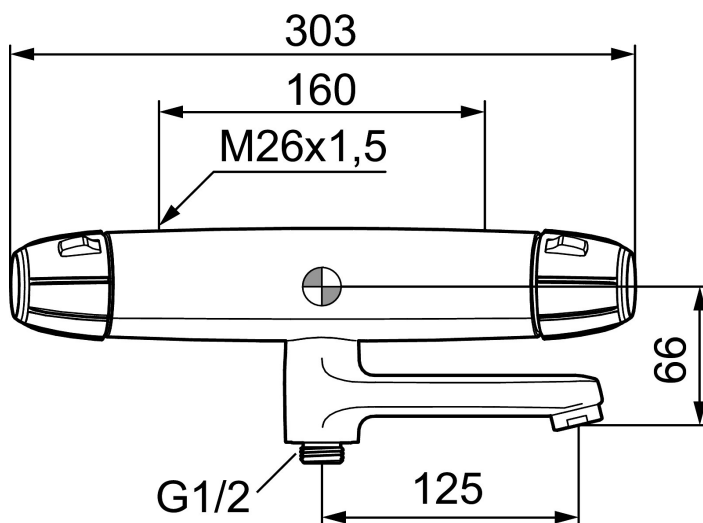

Art.nr: 82001000

RSK: 8343245

Utförande: Krom, 160 c/c

Unika egenskaper

Skyddsmodul 

- EcoSafe® blandare
- Tryckbalanserad termostatblandare
- Med vridpipomkastare
- Keramisk avstängning
- Eco-stopp
- Med typgodkända backventiler
- Piputsprång från vägg: 187 mm