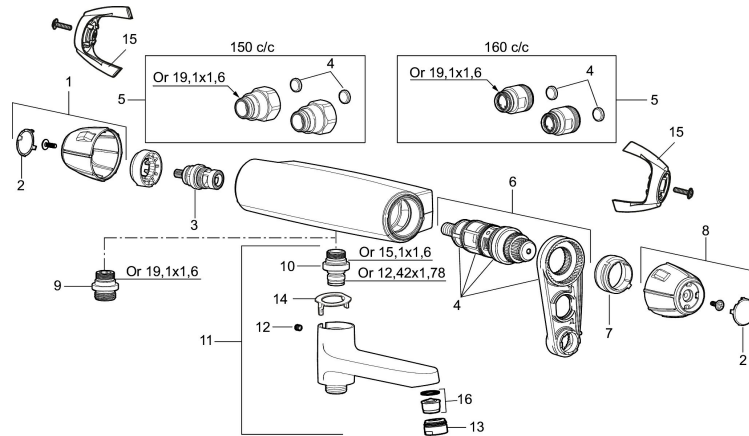

PRODUKTBESKRIVNING

9000E II badkarsblandare

Säkerhetsblandare för badkar i ny design. Blandarens stilrena form kompletterar de unika funktioner och den miljöhänsyn som kännetecknar 9000E-serien. Smart teknik spar vatten och energi utan att tumma på bekvämligheten för dig som användare. Centralt utlopp.

Art.nr: 82001000

RSK: 8343245

Reservdelslista

NR.	ART.NR	RSK	BESKRIVNING
1	35782009	8592061	Ratt, mängdratt, komplett
2	39031006	8592062	Täcklock, svart, 2-pack
3	35900800	8585849	Keramiskt överstycke
4	38680009	8591701	Filtersats, inkl. o-ringar, serviceverktyg
5	59810800	8592006	Anslutningsnippel 150 c/c (vänstergängad)
5	59800800	8592005	Anslutningsnippel 160 c/c
6	38601009	8591609	Reglerpaket komplett, butiksförpackad
7	38520007	8591592	Skållningsskyddsring, standard, svart
7	38520005		Skållningsskyddsring, max 38°, vit
8	35782109	8592063	Ratt, temperaturratt, komplett
8	35780150		Ratt, temperaturratt, max 38°
9	39710800	8591967	Nippel M18x1-G1/2 (duschblandare)
10	39754000	8591969	Nippel M18x1 med o-ring (badkarsblandare)
11	82990000	8154073	Utloppspip med vridpipomkastare
12	38086000	8439701	Låsskruv
13	29142400	8281526	Hylsa M24 utv., 13 mm
14	38521000	8295345	Spärring

NR.	ART.NR	RSK	BESKRIVNING
15	35970150	8592055	Care-vred , svart, 2-pack
16	29102650	8281547	Strålsamlarinsats 20–24 l/min vid 300 kPa