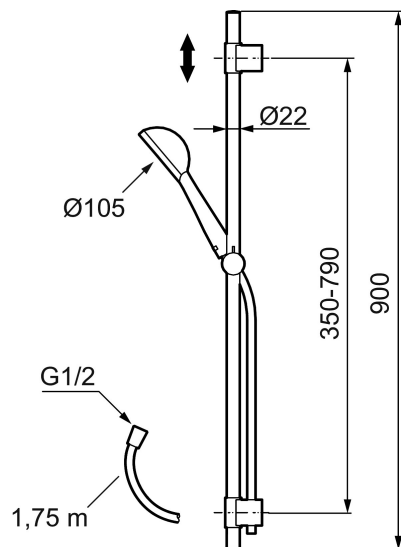

MORA ONE duschset

Teknisk innovation, hantverk och design går hand i hand i serien Mora One. Duschen lyfter ett helt badrum och blir garanterat den avslappnande upplevelse som behövs i det stressiga vardagslivet. Thomas Sandell, arkitekt och designer, har skapat en sober och elegant serie blandare som på ett stillsamt och elegant sätt berättar om användbarhet, skönhet och hållbarhet. Mora One finns som dusch- och takduschset eller som paket innehållande dusch- eller badkarsblandare.

Art.nr: 130340

RSK: 8320095

Utförande: Krom

- Metallomspunnen slang 1750 mm, PVC- och BPA-fri innerslang
- Med variabelt c/c-mått för befintliga skruvhål
- Med antikalksystem "Easy-Clean"
- Konstantflöde 7,5 l/min vid 2–6 bar