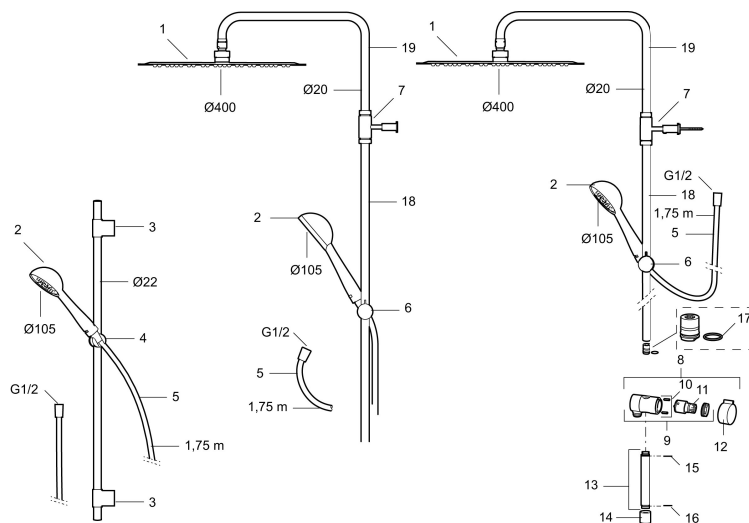

Art.nr: 130340

RSK: 8320095

Utförande: Krom

- Metallomspunnen slang 1750 mm, PVC- och BPA-fri innerslang
- Med variabelt c/c-mått för befintliga skruvhål
- Med antikalksystem "Easy-Clean"
- Konstantflöde 7,5 l/min vid 2–6 bar

Art.nr: 130340

RSK: 8320095

Reservdelista

NR.	ART.NR	RSK	BESKRIVNING
1	209566	8237323	Taksil 400 mm
2	130349	8275276	Handdusch
3	409435.AE		Väggfäste
4	130363.AE	8762730	Gliddel
5	131170.AE	8251927	Metallomspunnen duschslang 1750 mm, krom
6	139901.AA	8762736	Gliddel, krom
7	409590.AE	8221731	Duschrörsklammer, krom
8	409422	8541659	Duschromkastare, komplett
9	409430.AE	8541683	Duschromkastare (utan ratt)
10	139812.AE	8295323	Stopskruv M5x20
11	409417.AA	8541628	Insats Mora shower system, butiksförpackad
12	409443.AE	8295326	Vred till omkastare
13	209549.AE	8180946	Anslutningsrör
14	209291.AE	8295321	Övergångsnippel G1/2 - M18x1

NR.	ART.NR	RSK	BESKRIVNING
15	309246.AE	8295312	O-ring (13,1 x 1,6)
16	609029.AE	8295315	O-ring (16,1 x 1,6)
17	639173.AE	8295314	O-ring (15,1 x 1,6), 2 st
18	209648.AE	8217836	Underrör, krom
19	209650.AE	8217835	Överrör