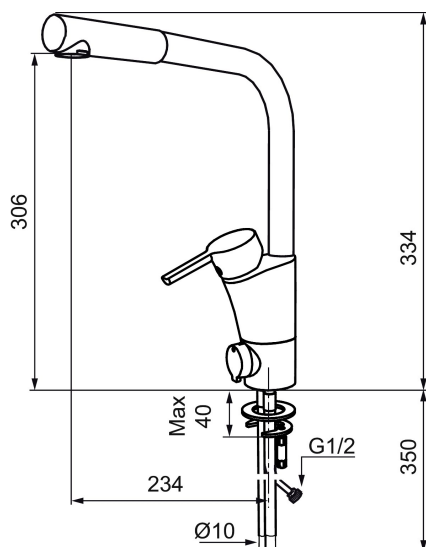

Art.nr: 732020

RSK: 8318385

Utförande: Krom, ansl. slät ände Ø10 mm

### Unika egenskaper

Skyddsmodul

- BVB ID 54013
- ESS (energisparsystem)
- Mjukstängning med keramisk tätning
- Omställbar flödesbegränsning och temperaturspär
- Eco (energi- och vattenbesparande strålsamlare)
- Flexibla anslutningsrör i metallomspunnen Soft PEX®
- Svängbar pip 60°, 85°, 110° eller 360°
- Med diskmaskinsavstängning. Omställbar mellan KV och VV, inställd på KV
- Lead Free (blyfri)
- Hålmått Ø32-37 mm