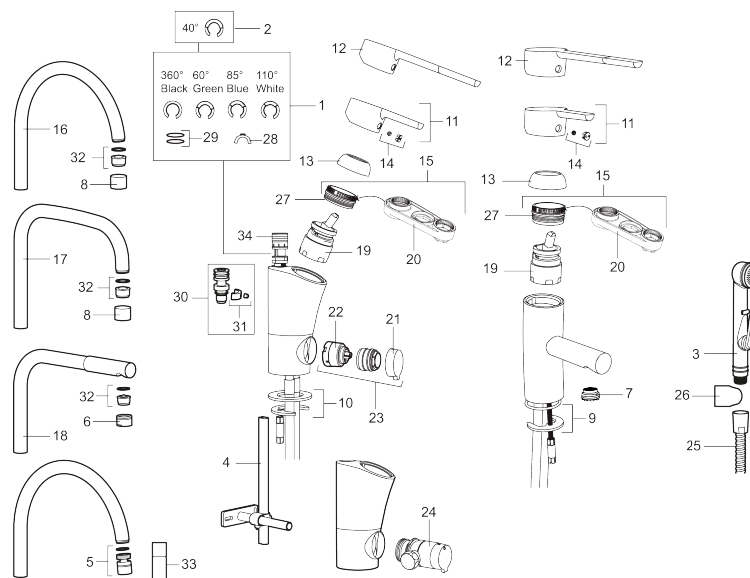

Art.nr: 732020

RSK: 8318385

Utförande: Krom, ansl. slät ände Ø10 mm

### Unika egenskaper

Skyddsmodul

- BVB ID 54013
- ESS (energisparsystem)
- Mjukstängning med keramisk tätning
- Omställbar flödesbegränsning och temperaturspär
- Eco (energi- och vattenbesparande strålsamlare)
- Flexibla anslutningsrör i metallomspunnen Soft PEX®
- Svängbar pip 60°, 85°, 110° eller 360°
- Med diskmaskinsavstängning. Omställbar mellan KV och VV, inställd på KV
- Lead Free (blyfri)
- Hålmått Ø32-37 mm

## Reservdelslista

NR.	ART.NR	RSK	BESKRIVNING
	209560.AC	8345784	Planpackning t Soft PEX®-rör 3/8, 10-pack
1	209524.AE	8346915	Spärsegment
2	209543.AE	8346916	Spärsegment 40°
3	309276.AE	8184328	Självstängande handdusch, krom
4	409340.AE	8531598	Stabiliseringssats
5	409380.AE	8281496	Strålsamlare M22 inv., ledbar, 7–9 l/min vid 3 bar
6	131415.AE	8281512	Hylsa M24 utv., 15 mm, krom
7	409382.AE	8242282	Strålsamlare M21,5 utv., 7–9 l/min vid 3 bar
7	409385.AE	8242292	Strålsamlare M21,5 utv., till Mora MMIX tvätt
8	131410.AE	8281509	Hylsa M22 inv.
9	409387.AE	8346912	Fästdetaljer, tvätt
10	409388.AE	8346914	Fästdetaljer
11	409389.AE	8344867	Spak, komplett