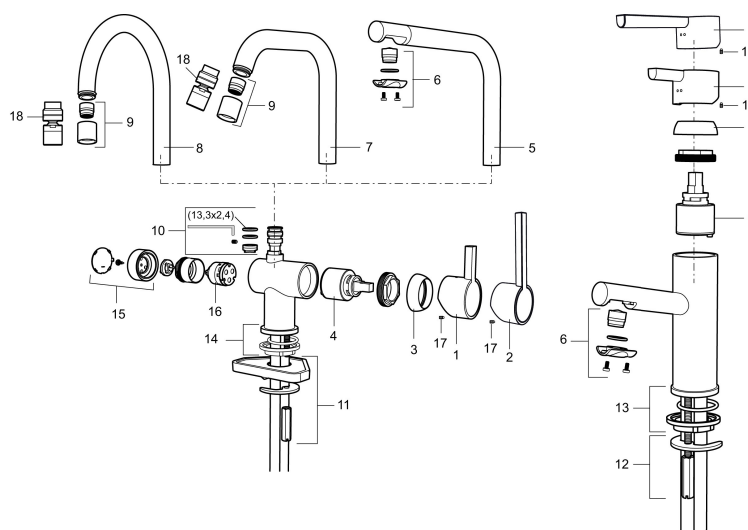

Art.nr: 707115

RSK: 8318187

Utförande: Krom

Unika egenskaper

Skyddsmodul 

- ESS (energisparsystem)
- Keramisk tätning
- Omställbar flödesbegränsning och temperaturspär
- Eco (energi- och vattenbesparande konstantflödesstrålsamlare, 7,6 l/min vid 2–6 bar)
- Flexibla anslutningsrör i metallomspunnen Soft PEX®
- Svängbar pip 60°, 120° eller 360°
- Med diskmaskinsavstängning. Omställbar mellan KV och VV, inställd på KV
- Hålmått Ø32-35 mm

Art.nr: 707115

RSK: 8318187

Reservdelslista

NR.	ART.NR	RSK	BESKRIVNING
	209560.AC	8345784	Planpackning t Soft PEX®-rör 3/8, 10-pack
1	209500.AE	8346901	Spak, krom
1	209500.0011AE	8346917	Spak, krom/svart
1	209500.0065AE	8346932	Spak, krom/guld
1	209500.45	8393978	Spak, titan
2	409337	8346503	Care-spak, komplett, krom
3	209501.AE	8346902	Täckhuv, krom
3	209501.45	8393979	Täckhuv, titan
4	209493.AE	8345204	Keramikinsats ESS
4	708301.AE	8345093	Keramikinsats
5	209506.AE	8346907	Utloppspip K6, komplett, krom
5	209506.0011AE	8326728	Utloppspip K6, komplett, krom/svart
6	209502.AE	8346903	Strålsamlarkit, L-pip, 7,6 l/min vid 2–6 bar, krom
6	209502.0011AE	8346921	Strålsamlarkit, L-pip, 7,6 l/min vid 2–6 bar, krom/svart

NR.	ART.NR	RSK	BESKRIVNING
6	209502.45	8393980	Strålsamlarkit, L-pip, 7,6 l/min vid 2–6 bar, titan
7	209508.AE	8346909	Utloppspip K7, komplett, krom
8	209507.AE	8346908	Utloppspip K5, komplett, krom
8	209507.45	8393982	Utloppspip K5, komplett, titan
9	209503.AE	8346904	Strålsamlare M18 Inv., 7,6 l/min vid 2–6 bar, krom
10	209520.AE	8346910	Packningssats (blått spärsegment)
11	708779.AE		Fästdetaljer, kök
12	209518.AE	8346911	Fästdetaljer
13	209562.AE		Fot fkr med centrerpackning, tvätt
14	209563.AE	8295335	Fot fkr med centrerpackning, kök
15	209505.AE	8346906	Diskmaskinsvred, krom
15	209505.45	8393981	Diskmaskinsvred, titan
16	209504.AE	8346905	Diskmaskinsinsats inkl. verktyg
17	459013		Låsskruv M4x5
18	409480.AE	8393983	Ledbar strålsamlare M18 inv., 7–9 l/min vid 3 bar