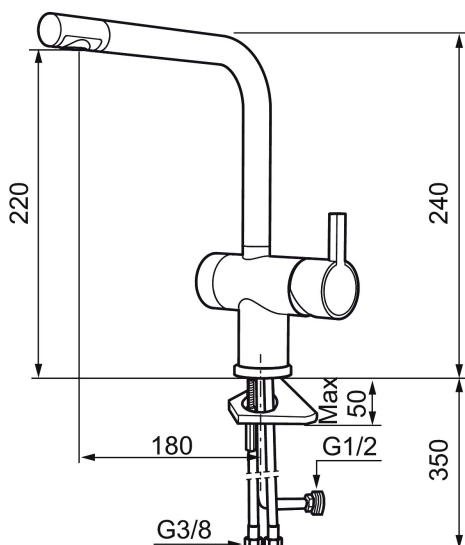

Art.nr: 707115

RSK: 8318187

Utförande: Krom

Unika egenskaper

Skyddsmodul 

- ESS (energisparsystem)
- Keramisk tätning
- Omställbar flödesbegränsning och temperaturspär
- Eco (energi- och vattenbesparande konstantflödesstrålsamlare, 7,6 l/min vid 2–6 bar)
- Flexibla anslutningsrör i metallomspunnen Soft PEX®
- Svängbar pip 60°, 120° eller 360°
- Med diskmaskinsavstängning. Omställbar mellan KV och VV, inställd på KV
- Hålmått Ø32-35 mm

Art.nr: 707115

RSK: 8318187

Reservdelslista

NR.	ART.NR	RSK	BESKRIVNING
	209560.AC	8345784	Planpackning t Soft PEX®-rör 3/8, 10-pack
1	209500.AE	8346901	Spak, krom
1	209500.0011AE	8346917	Spak, krom/svart
1	209500.0065AE	8346932	Spak, krom/guld
1	209500.45	8393978	Spak, titan
2	409337	8346503	Care-spak, komplett, krom
3	209501.AE	8346902	Täckhuv, krom
3	209501.45	8393979	Täckhuv, titan
4	209493.AE	8345204	Keramikinsats ESS
4	708301.AE	8345093	Keramikinsats
5	209506.AE	8346907	Utloppspip K6, komplett, krom
5	209506.0011AE	8326728	Utloppspip K6, komplett, krom/svart
6	209502.AE	8346903	Strålsamlarkit, L-pip, 7,6 l/min vid 2–6 bar, krom
6	209502.0011AE	8346921	Strålsamlarkit, L-pip, 7,6 l/min vid 2–6 bar, krom/svart