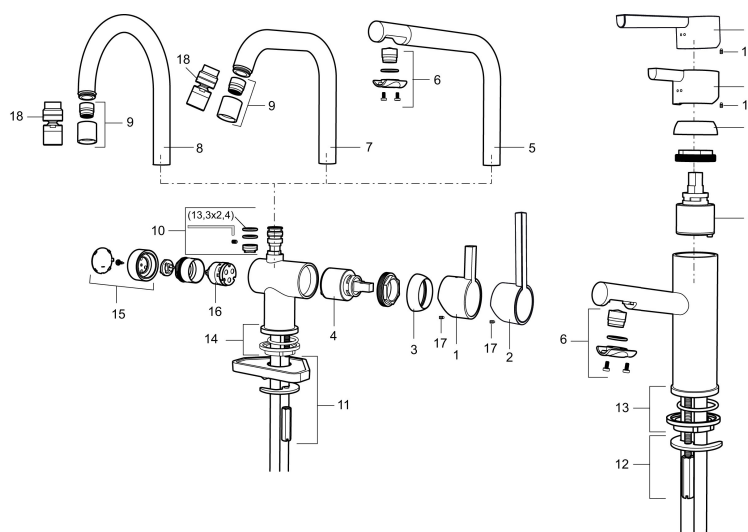

Art.nr: 707105

RSK: 8318185

Utförande: Krom

- ESS (energisparsystem)
- Keramisk tätning
- Omställbar flödesbegränsning och temperaturspär
- Eco (energi- och vattenbesparande konstantflödesstrålsamlare, 7,6 l/min vid 2–6 bar)
- Flexibla anslutningsrör i metallomspunnen Soft PEX®
- Svängbar pip 60°, 120° eller 360°
- Med diskmaskinsavstängning. Omställbar mellan KV och VV, inställd på KV
- Hålmått Ø32-35 mm

## Reservdelslista

NR.	ART.NR	RSK	BESKRIVNING
	209560.AC	8345784	Planpackning t Soft PEX®-rör 3/8, 10-pack
1	209500.AE	8346901	Spak, krom
1	209500.0011AE	8346917	Spak, krom/svart
1	209500.0065AE	8346932	Spak, krom/guld
1	209500.45	8393978	Spak, titan
2	409337	8346503	Care-spak, komplett, krom
3	209501.AE	8346902	Täckhuv, krom
3	209501.45	8393979	Täckhuv, titan
4	209493.AE	8345204	Keramiksats ESS
4	708301.AE	8345093	Keramiksats
5	209506.AE	8346907	Utloppspip K6, komplett, krom
5	209506.0011AE	8326728	Utloppspip K6, komplett, krom/svart
6	209502.AE	8346903	Strålsamlarkit, L-pip, 7,6 l/min vid 2–6 bar, krom
6	209502.0011AE	8346921	Strålsamlarkit, L-pip, 7,6 l/min vid 2–6 bar, krom/svart