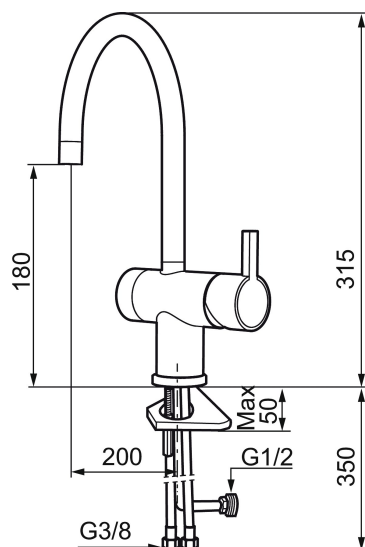

MORA REXX K5 köksblandare

Mora REXX är essensen av skandinavisk design och funktionalitet. Serien är minimalistisk och med enkelheten i fokus. Dess precision är dess innovation. När tradition och hantverk samsas med moderna tillverkningsmetoder och inspirerande formgivning, blir resultatet Mora REXX. Här i form av en vacker köksblandare med inbyggd smart funktionalitet.

Art.nr: 707105

RSK: 8318185

Utförande: Krom

- ESS (energisparsystem)
- Keramisk tätning
- Omställbar flödesbegränsning och temperaturspär
- Eco (energi- och vattenbesparande konstantflödesstrålsamlare, 7,6 l/min vid 2–6 bar)
- Flexibla anslutningsrör i metallomspunnen Soft PEX®
- Svängbar pip 60°, 120° eller 360°
- Med diskmaskinsavstängning. Omställbar mellan KV och VV, inställd på KV
- Hålmått Ø32-35 mm