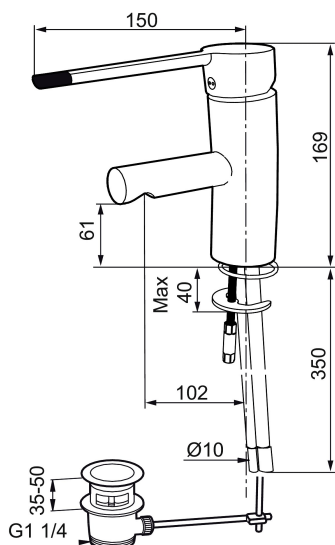

Art.nr: 733060.CA

RSK: 8318161

Utförande: Krom, energiklass A

Unika egenskaper

Skyddsmodul 

- Med lyftventil
- ESS (energisparsystem)
- Mjukstängning med keramisk tätning
- Omställbar flödesbegränsning och temperaturspär
- Eco (energi- och vattenbesparande konstantflödesstrålsamlare, 5 l/min vid 2–6 bar)
- Flexibla anslutningsrör i metallomspunnen Soft PEX®
- Godkänd av reumatikerförbundet
- Lead Free (blyfri)
- Hålmått Ø28-37 mm

Art.nr: 733060.CA

RSK: 8318161

Reservdelstlista

NR.	ART.NR	RSK	BESKRIVNING
	209560.AC	8345784	Planpackning t Soft PEX®-rör 3/8, 10-pack
1	209524.AE	8346915	Spärsegment
2	209543.AE	8346916	Spärsegment 40°
3	309276.AE	8184328	Självstängande handdusch, krom
4	409340.AE	8531598	Stabiliseringssats
5	409380.AE	8281496	Strålsamlare M22 inv., ledbar, 7–9 l/min vid 3 bar
6	131415.AE	8281512	Hylsa M24 utv., 15 mm, krom
7	409382.AE	8242282	Strålsamlare M21,5 utv., 7–9 l/min vid 3 bar
7	409385.AE	8242292	Strålsamlare M21,5 utv., till Mora MMIX tvätt
8	131410.AE	8281509	Hylsa M22 inv.
9	409387.AE	8346912	Fästdetaljer, tvätt
10	409388.AE	8346914	Fästdetaljer
11	409389.AE	8344867	Spak, komplett
12	409390.AE	8344874	Care-spak, komplett, krom/svart