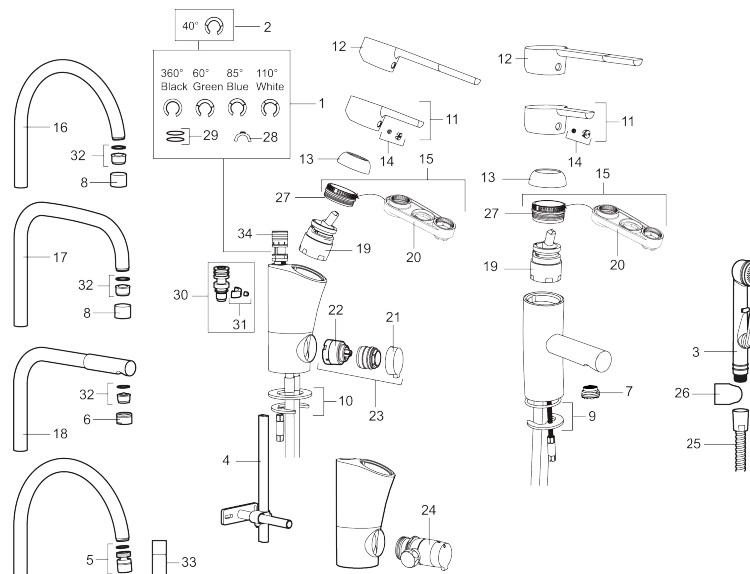

Art.nr: 733060.CA

RSK: 8318161

Utförande: Krom, energiklass A

Unika egenskaper

Skyddsmodul 

- Med lyftventil
- ESS (energisparsystem)
- Mjukstängning med keramisk tätning
- Omställbar flödesbegränsning och temperaturspär
- Eco (energi- och vattenbesparande konstantflödesstrålsamlare, 5 l/min vid 2–6 bar)
- Flexibla anslutningsrör i metallomspunnen Soft PEX®
- Godkänd av reumatikerförbundet
- Lead Free (blyfri)
- Hålmått Ø28-37 mm

Art.nr: 733060.CA

RSK: 8318161

Reservdelstlista

NR.	ART.NR	RSK	BESKRIVNING
	209560.AC	8345784	Planpackning t Soft PEX®-rör 3/8, 10-pack
1	209524.AE	8346915	Spärsegment
2	209543.AE	8346916	Spärsegment 40°
3	309276.AE	8184328	Självstängande handdusch, krom
4	409340.AE	8531598	Stabiliseringssats
5	409380.AE	8281496	Strålsamlare M22 inv., ledbar, 7–9 l/min vid 3 bar
6	131415.AE	8281512	Hylsa M24 utv., 15 mm, krom
7	409382.AE	8242282	Strålsamlare M21,5 utv., 7–9 l/min vid 3 bar
7	409385.AE	8242292	Strålsamlare M21,5 utv., till Mora MMIX tvätt
8	131410.AE	8281509	Hylsa M22 inv.
9	409387.AE	8346912	Fästdetaljer, tvätt
10	409388.AE	8346914	Fästdetaljer
11	409389.AE	8344867	Spak, komplett
12	409390.AE	8344874	Care-spak, komplett, krom/svart