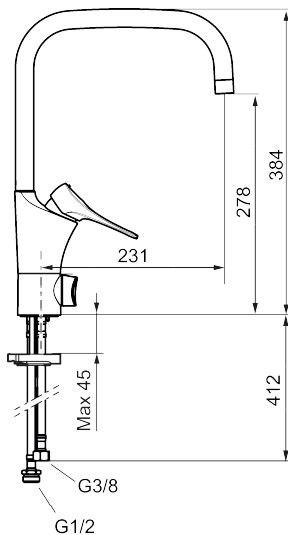

Art.nr: 86110010 RSK: 8311613 Flöde 3 bar 6,0 l/m
Utförande: Krom

Unika egenskaper

Skyddsmodul 

- Kallstartsfunktion
- Mjukstängande med keramisk avstängning
- Inbyggd, lätt omställbar flödesbegränsning och temperaturspär
- Eco Flow (energi- och vattenbesparande strålsamlare)
- Hög, svängbar pip. Spärrbricka medföljer för 60°, 85°, 110° eller 360
- Med inbyggd keramisk avstängning för disk- och tvättmaskin. Omställbar mellan KV och VV, förinställd på KV
- Flexibla anslutningsrör i metallspunnen Soft PEX[®], lekande G3/8
- Lead Free (blyfri)
- Hålmått Ø34-37 mm
- Skyddsmodul AA avser utloppspip

Art.nr: 86110010

RSK: 8311613

Reservdelslista

NR.	ART.NR	RSK	BESKRIVNING
1	S600103	8387035	Utloppspip, U-modell, krom
1	S600103.75	8387037	Utloppspip, U-modell, borstad krom
2	S600155	8280012	Hylsa M22 inv., krom
2	S600155.75	8280013	Hylsa M22 inv., borstad krom
3	29102910	8281534	Strålsamlarinsats, 5,5–6,5 l/min vid 3 bar
3	29100500	8281532	Strålsamlarinsats, 5 l/min vid 2–6 bar
3	S600072	8281671	Strålsamlarinsats, 3 l/min vid 2–6 bar
4	S600102	8387032	Utloppspip, C-modell, krom