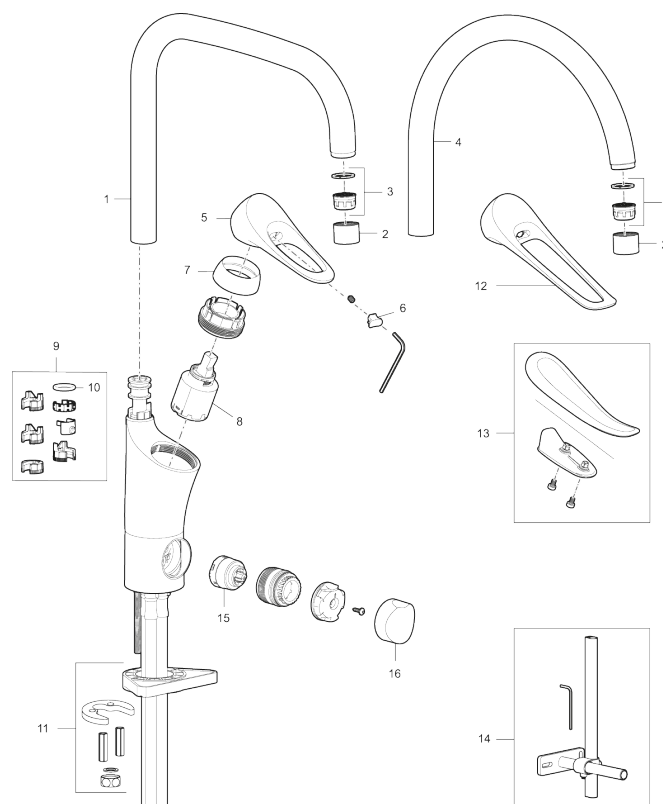

Art.nr: 86110010 RSK: 8311613 Flöde 3 bar 6,0 l/m
Utförande: Krom

Unika egenskaper

Skyddsmodul 

- Kallstartsfunktion
- Mjukstängande med keramisk avstängning
- Inbyggd, lätt omställbar flödesbegränsning och temperaturspär
- Eco Flow (energi- och vattenbesparande strålsamlare)
- Hög, svängbar pip. Spärrbricka medföljer för 60°, 85°, 110° eller 360
- Med inbyggd keramisk avstängning för disk- och tvättmaskin. Omställbar mellan KV och VV, förinställd på KV
- Flexibla anslutningsrör i metallspunnen Soft PEX[®], lekande G3/8
- Lead Free (blyfri)
- Hålmått Ø34-37 mm
- Skyddsmodul AA avser utloppspip

Art.nr: 86110010

RSK: 8311613

Reservdelslista

NR.	ART.NR	RSK	BESKRIVNING
1	S600103	8387035	Utloppspip, U-modell, krom
1	S600103.75	8387037	Utloppspip, U-modell, borstad krom
2	S600155	8280012	Hylsa M22 inv., krom
2	S600155.75	8280013	Hylsa M22 inv., borstad krom
3	29102910	8281534	Strålsamlarinsats, 5,5–6,5 l/min vid 3 bar
3	29100500	8281532	Strålsamlarinsats, 5 l/min vid 2–6 bar
3	S600072	8281671	Strålsamlarinsats, 3 l/min vid 2–6 bar
4	S600102	8387032	Utloppspip, C-modell, krom

NR.	ART.NR	RSK	BESKRIVNING
4	S600102.75	8387034	Utloppspip, C-modell, borstad krom
5	S600096	8387022	Spak, komplett, krom
5	S600096.75	8387024	Spak, komplett, borstad krom
6	S600097	8387025	Färgmarkering
7	S600101	8387029	Täckhylsa, krom
7	S600101.75	8387031	Täckhylsa, borstad krom
8	S600098	8387026	Insats med serviceverktyg, för köksblandare
8	S600209	8387039	Insats, för köksblandare
9	58641000	8594560	Piplåssats
10	37801550	8295350	O-ring 15,54 x 2,62, 2-pack
11	39142800	8186893	Monteringssats, köksblandare med DM-avst.
12	S600175	8387083	Care-spak, komplett
13	S600106	8397001	Care-kit
14	39147000	8592050	Stabiliseringssats
15	59271000	8591843	Insats för diskmaskinsavstängning
16	S600104	8387038	Vred till diskmaskinsavstängning, krom