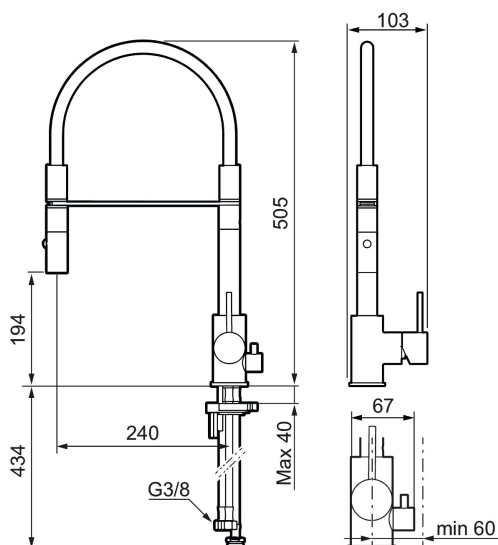

Utförande: Krom, med diskmaskinsavstängning, energiklass B

Unika egenskaper

Skyddsmodul 

- Keramisk tätning
- Omställbar flödesbegränsning och temperaturspär
- Eco (energi- och vattenbesparande konstantflödesstrålsamlare, 8 l/min vid 2–6 bar)
- Flexibla anslutningsrör i metallomspunnen Soft PEX®
- Svängbar pip 60°, 85°, 110° eller 360°
- Med diskmaskinsavstängning, KV ej omställbar till VV
- Hålmått Ø34-37 mm

NR.	ART.NR	RSK	BESKRIVNING
1	409700.76AE	8394075	Spak, komplett, borstad nickel
2	409702.AE	8437059	Keramikinsats
3	S600057		Munstycke, krom
3	S600057.12		Munstycke, mattsvart
3	S600057.22		Munstycke, mattvit
3	S600057.44		Munstycke, mattgrå
3	S600057.60		Munstycke, polerad mässing PVD
3	S600057.62		Munstycke, borstad mässing PVD
3	S600057.76		Munstycke, borstad nickel
4	209565.AE		Spärrsegment
5	708843.AE	8295357	O-ring (15,54 x 2,62), 2 st
6	S600055		Fästdetaljer
7	409340.AE	8531598	Stabiliseringssats
8	409707.AE	8394082	Diskmaskinsinsats
9	409714.12AE		Pip, komplett, mattsvart
9	409714.22AE		Pip, komplett, mattvit
9	409714.44AE		Pip, komplett, mattgrå