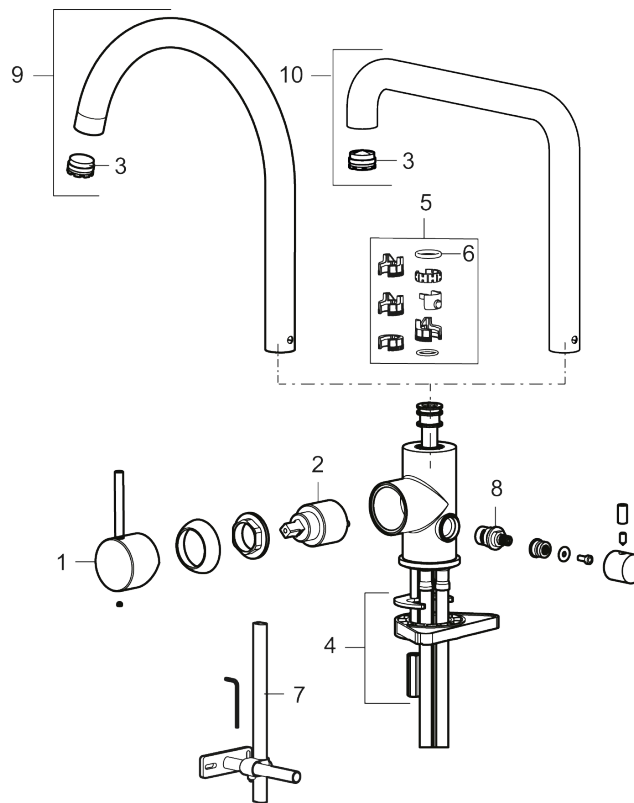

PRODUKTBESKRIVNING

MORA INXX II soft köksblandare

Med en kromad hållbar nyans och kökskranens mjuka formspråk bidrar INXX II soft till ett lyxigt och elegant kök. Blandaren är testad och godkänd utifrån de byggregler som finns och är energieffektiv, vilket innebär att den ger en lägre vatten- och energiförbrukning utan att ge avkall på komforten.

Om serien

INXX II är en elegant och tidlös serie i en palett av noga utvalda nyanser. Kombinationen av hög kvalitet, sober design och skön komfort gör den till den ultimata serien.

Art.nr: 272151.CA

RSK: 8311267

Reservdelslista

NR.	ART.NR	RSK	BESKRIVNING
1	409700.AE	8394069	Spak, komplett, krom
1	409700.12AE	8394070	Spak, komplett, mattsvart
1	409700.22AE	8394071	Spak, komplett, mattvit
1	409700.44AE	8394072	Spak, komplett, mattgrå
1	409700.60AE	8394073	Spak, komplett, polerad mässing PVD
1	409700.62AE	8394074	Spak, komplett, borstad mässing PVD