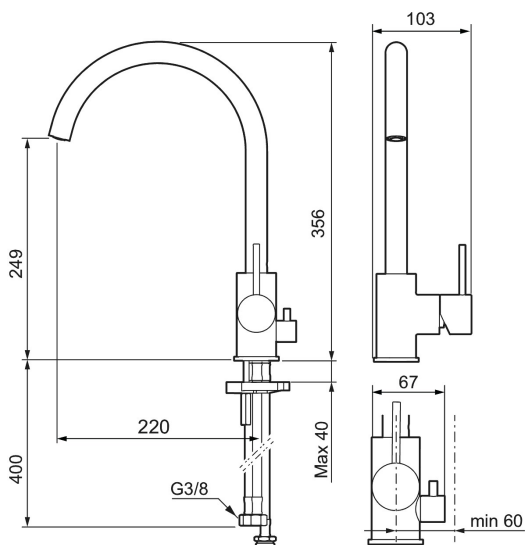

Utförande: Krom, med diskmaskinsavstängning, energiklass B

Unika egenskaper

Skyddsmodul

- Keramisk tätning
- Omställbar flödesbegränsning och temperaturspär
- Eco (energi- och vattenbesparande konstantflödesstrålsamlare, 5,5 l/min vid 2–6 bar)
- Flexibla anslutningsrör i metallomspunnen Soft PEX®
- Svängbar pip 60°, 85°, 110° eller 360°
- Med diskmaskinsavstängning, KV ej omställbar till VV
- Hålmått Ø34-37 mm

NR.	ART.NR	RSK	BESKRIVNING
1	409700.76AE	8394075	Spak, komplett, borstad nickel
2	409702.AE	8437059	Keramikinsats
3	409705.AE	8281570	Strålsamlare M21,5 utv., 8 l/min vid 2–6 bar
4	S600055		Fästdetaljer
5	209565.AE		Spärrsegment
6	708843.AE	8295357	O-ring (15,54 x 2,62), 2 st
7	409340.AE	8531598	Stabiliseringssats
8	409707.AE	8394082	Diskmaskinsinsats
9	409712.12AE		Utloppspip, mattsvart
9	409712.22AE		Utloppspip, mattvit
9	409712.44AE		Utloppspip, mattgrå
10	409713.12AE		Utloppspip, mattsvart
10	409713.22AE		Utloppspip, mattvit
10	409713.44AE		Utloppspip, mattgrå