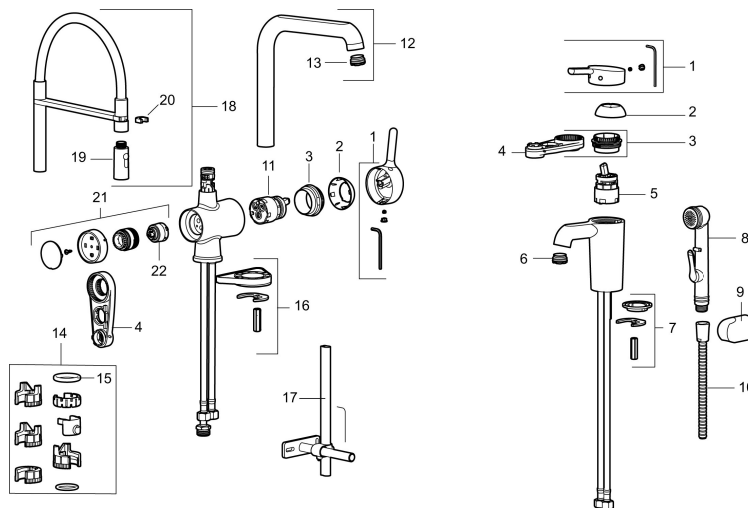

Art.nr: 262071

RSK: 8310549

Utförande: Krom, med diskmaskinsavstängning

- Mjukstängning med keramisk tätning
- Omställbar flödesbegränsning och temperaturspärr
- Flexibla anslutningsrör i metallomspunnen Soft PEX®
- Svängbar pip 60°, 85°, **110°** eller 360°
- Med diskmaskinsavstängning. Omställbar mellan KV och VV, inställd på KV
- Hålmått Ø34-37 mm

## Reservdelstlista

NR.	ART.NR	RSK	BESKRIVNING
1	409560.AE	8393985	Spak, komplett
2	409580.AE	8386087	Täckhylsa
3	409570.AE	8386086	Fästnippel för insats, inkl serviceverktyg
4	891096.AE	8345921	Serviceverktyg
5	409403.AE	8345132	Keramikinnsats, inkl serviceverktyg
5	409405.AE	8345205	Keramikinnsats, Turbo, inkl serviceverktyg
6	409565.AE	8281449	Strålsamlare M24 utv., 5 l/min vid 2–6 bar
7	409387.AE	8346912	Fästdetaljer, tvätt
8	309276.AE	8184328	Självstängande handdusch, krom
9	130732.AE	8184186	Handduschhållare
10	309209.AE	8181508	Duschslang, 1,5 m
11	409450.AE	8591987	Keramikinnsats, 20 l/min, inkl. serviceverktyg
12	409561.AE	8393986	Utloppspip, komplett
13	409569.AE	8281451	Strålsamlare M24 utv., 9–11 l/min vid 3 bar
14	209565.AE		Spärsegment
15	708843.AE	8295357	O-ring (15,54 x 2,62), 2 st
16	708779.AE		Fästdetaljer, kök