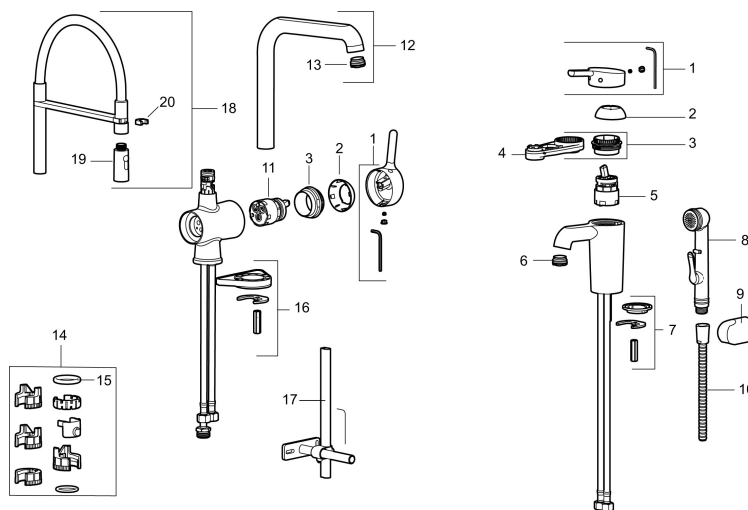

Art.nr: 262051

RSK: 8310547

Utförande: Krom

- Mjukstängning med keramisk tätning
- Omställbar flödesbegränsning och temperaturspär
- Flexibla anslutningsrör i metallomspunnen Soft PEX®
- Svängbar pip 60°, 85°, **110°** eller 360°
- Hålmått Ø34-37 mm

## Reservdelstlista

NR.	ART.NR	RSK	BESKRIVNING
1	409560.AE	8393985	Spak, komplett
2	409580.AE	8386087	Täckhylsa
3	409570.AE	8386086	Fästnippel för insats, inkl serviceverktyg
4	891096.AE	8345921	Serviceverktyg
5	409403.AE	8345132	Keramikinsats, inkl serviceverktyg
5	409405.AE	8345205	Keramikinsats, Turbo, inkl serviceverktyg
6	409565.AE	8281449	Strålsamlare M24 utv., 5 l/min vid 2–6 bar
7	409387.AE	8346912	Fästdetaljer, tvätt
8	309276.AE	8184328	Självstängande handdusch, krom
9	130732.AE	8184186	Handduschhållare
10	309209.AE	8181508	Duschslang, 1,5 m
11	409450.AE	8591987	Keramikinsats, 20 l/min, inkl. serviceverktyg
12	409561.AE	8393986	Utloppspip, komplett
13	409569.AE	8281451	Strålsamlare M24 utv., 9–11 l/min vid 3 bar
14	209565.AE		Spärrsegment
15	708843.AE	8295357	O-ring (15,54 x 2,62), 2 st
16	708779.AE		Fästdetaljer, kök