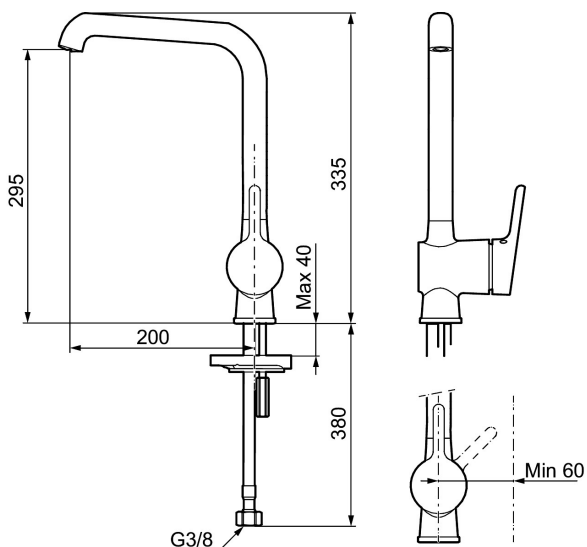

Unika egenskaper

Skyddsmodul