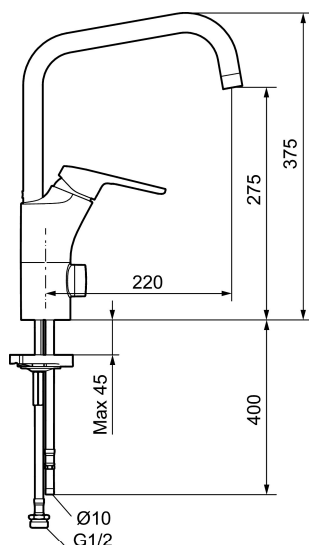

Art.nr: 83010000

RSK: 8309121

Utförande: Krom, ansl. slät ände Ø10 mm, energiklass B

### Unika egenskaper

- EcoSafe® blandare
- Kallstartsfunktion
- Mjukstängande med keramisk avstängning
- Inbyggd, lätt omställbar flödesbegränsning och temperaturspär
- Eco Flow (energi- och vattenbesparande strålsamlare)
- Hög, svängbar pip. Spärbricka medföljer för 60°, 85°, 110° eller 360°
- Med inbyggd keramisk avstängning för disk- och tvättmaskin. Omställbar mellan KV och VV, förinställd på KV
- Med Soft PEX®-rör
- Hålmått Ø34-37 mm
- Skyddsmodul AA gäller ej anslutning till diskmaskin