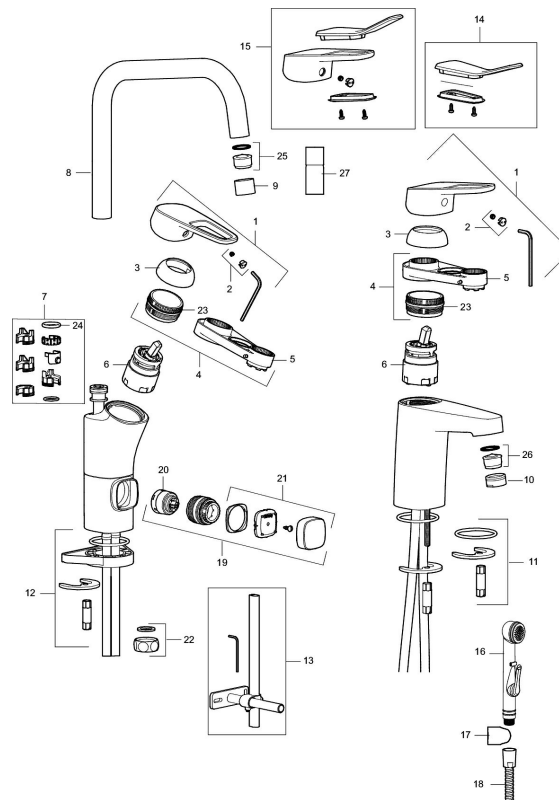

PRODUKTBESKRIVNING

SILJAN köksblandare

Siljan är FM Mattssons signaturserie. Med ett brett sortiment har fokus legat på designen samtidigt som tekniken varit viktig i vår strävan av att ta hänsyn till både miljö och människor. En blandare som är ett självklart val för alla som eftersträvar en hållbar livsstil. Med en stor variantflora hittar du garanterat en modell som passar just ditt kök.

Art.nr: 83010000

RSK: 8309121

Reservdelslista

NR.	ART.NR	RSK	BESKRIVNING
1	58501000	8592023	Komplett spak , krom
2	58511000	8592021	Färgmarkering och fästskruv till spak
3	58521000	8592020	Täckhylsa, krom
4	58530140	8241726	Fästnippel med serviceverktyg
5	60770000	8591918	Serviceverktyg
6	59120009	8591949	Insats med serviceverktyg, kallstart (grön ring), original
6	59115500	8591947	Insats med serviceverktyg, ej kallstart (röd ring)
6	59126000	8591966	Insats med serviceverktyg, Eco Plus (grön ring)
7	58641000	8594560	Piplåssats