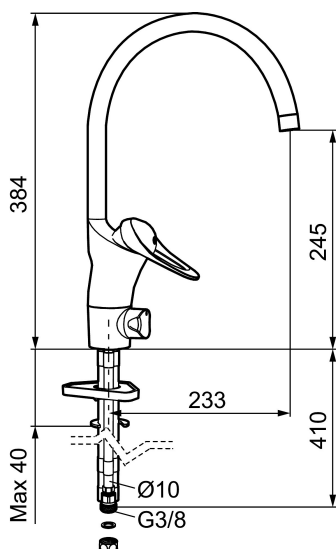

9000E II köksblandare

Köket är den del av hemmet där allt händer. Det är här det lagas, bakas och fejas – varje dag. Då är det viktigt att verktygen håller. Det gäller inte minst kökskranen som ska bekänna färg i många tuffa år. FM Mattsson 9000E gör vad den ska effektivt, gång efter gång utan onödigt slöseri av varmvatten.

Art.nr: 80010000

RSK: 8309081

Utförande: Krom, ansl. slät ände Ø10 mm, energiklass C

- EcoSafe® blandare
- Kallstartsfunktion
- Mjukstängande med keramisk avstängning
- Inbyggd, lätt omställbar flödesbegränsning och temperaturspär
- Eco Flow (energi- och vattenbesparande strålsamlare)
- Hög, svängbar pip. Spärbricka medföljer för 60°, 85°, 110° eller 360°
- Med inbyggd keramisk avstängning för disk- och tvättmaskin. Omställbar mellan KV och VV, förinställd på KV
- Med Soft PEX®-rör
- Längd anslutningsrör: 410 mm
- Hålmått Ø34–37 mm
- Kan förses med avstängningsventil för bänkmaskin, FMM 5949-1000
- Ytterdiameter fot Ø52 mm
- Skyddsmodul AA gäller ej anslutning till diskmaskin