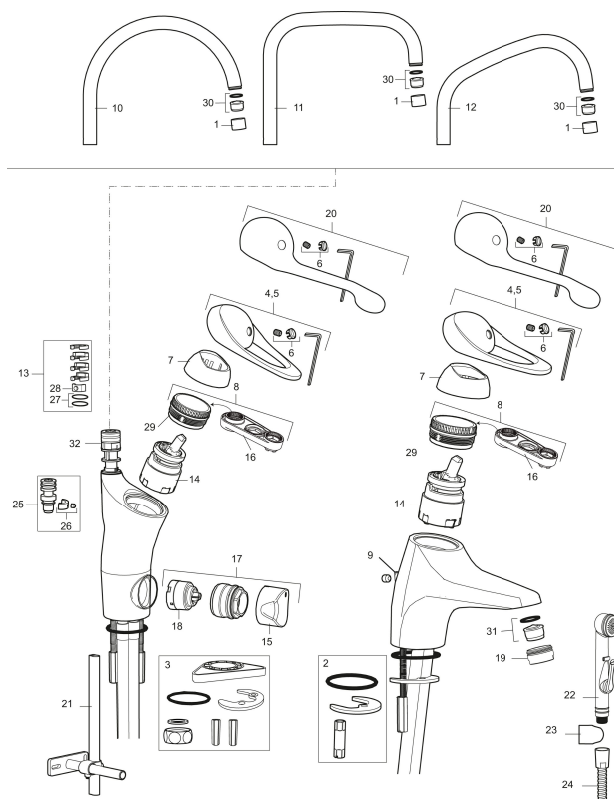

Art.nr: 80010000

RSK: 8309081

Utförande: Krom, ansl. slät ände Ø10 mm, energiklass C

- EcoSafe® blandare
- Kallstartsfunktion
- Mjukstängande med keramisk avstängning
- Inbyggd, lätt omställbar flödesbegränsning och temperaturspär
- Eco Flow (energi- och vattenbesparande strålsamlare)
- Hög, svängbar pip. Spärbricka medföljer för 60°, 85°, 110° eller 360°
- Med inbyggd keramisk avstängning för disk- och tvättmaskin. Omställbar mellan KV och VV, förinställd på KV
- Med Soft PEX®-rör
- Längd anslutningsrör: 410 mm
- Hålmått Ø34–37 mm
- Kan förses med avstängningsventil för bänkmaskin, FMM 5949-1000
- Ytterdiameter fot Ø52 mm
- Skyddsmodul AA gäller ej anslutning till diskmaskin

Art.nr: 80010000

RSK: 8309081

Reservdelslista

NR.	ART.NR	RSK	BESKRIVNING
1	29142200	8281524	Hylsa M22 inv.
2	39140800	8186891	Monteringssats, tvättställsblandare
3	39142800	8186893	Monteringssats, köksblandare med DM-avst.
4	58500000	8591936	Spak, komplett, längd: 90 mm
5	58501750	8591937	Spak, komplett, längd: 150 mm
6	58510000	8591944	Färgmarkering och fästskruv till spak
7	58520000	8591945	Täckhylsa
8	58530140	8241726	Fästnippel med serviceverktyg
9	58540000	8591940	Kedjefäste
10	58600000	8154074	Utloppspip, C-modell