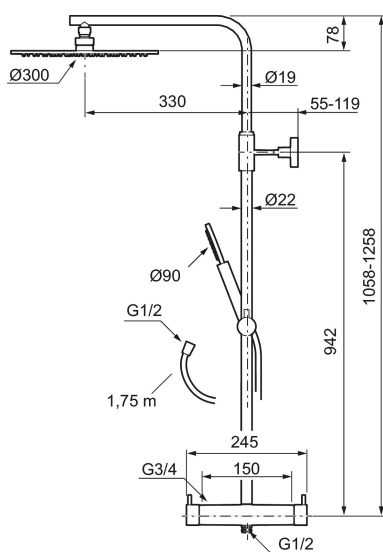

BVB ID: 133984

Består av:

MORA INXX II duschblandare:

- Tryckbalanserad termostatsats
- Med reversibelt överstycke
- Säkerhetsspärr 38°
- Eco-stopp
- Ansl. inv. G3/4
- Återströmningskydd enligt EU-standard SS-EN 1717

MORA INXX II Shower System:

- Metallomspunnen slang 1750 mm, PVC- och BPA-fri innerslang
- Med antikalksystemet "Easy-Clean"
- Justerbar höjd
- Handdusch 8 l/min, taksil 12 l/min