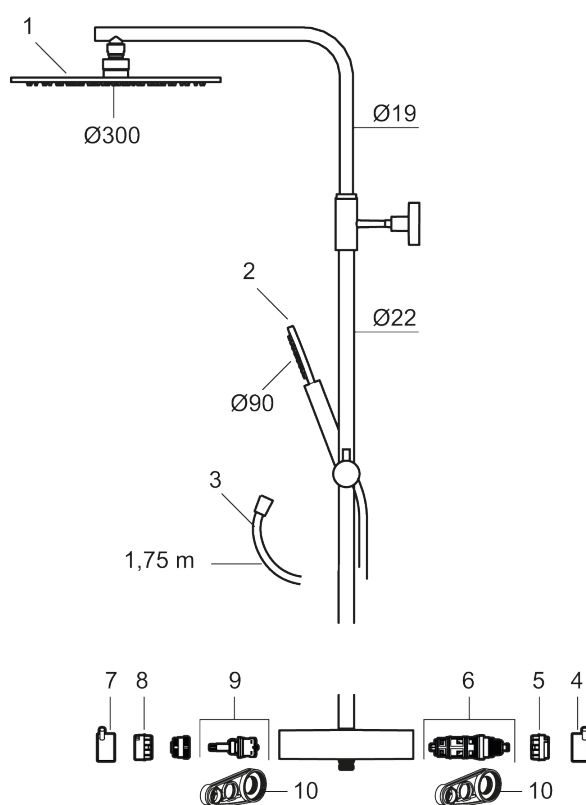

PRODUKTBeskrivning

MORA INXX II shower system kit

Med en kromad hållbar nyans förenar INXX II klassisk design med hög prestanda och erbjuder en jämn temperatur, hög komfort och ett starkt skydd mot skällning. Takduschens stora tunna taksil gör att duschen passar lika bra i ett badrum med stark karaktär och effektfulla former som i ett sobert badrum skapat för avkopplande stunder. Blandaren är testad och godkänd utifrån de byggregler som finns och är energieffektiv, vilket innebär att den ger en lägre vatten- och energiförbrukning utan att ge avkall på komforten. INXX II är serien som erbjuder en vattenupplevelse i världsklass.

INXX II är en elegant och tidlös serie i en palett av noga utvalda nyanser. Kombinationen av hög kvalitet, sober design och skön komfort gör den till den ultimata serien.

Art.nr: 271900

RSK: 8283089

Reservdelista

NR.	ART.NR	RSK	BESKRIVNING
1	130348	8237489	Taksil 300 mm, krom
1	130348.12	8237490	Taksil 300 mm, mattsvart
1	130348.22	8237491	Taksil 300 mm, mattvit