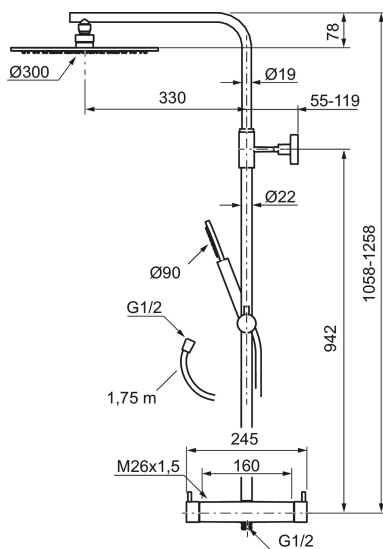

MORA INXX II shower system kit

Med en kromad hållbar nyans förenar INXX II klassisk design med hög prestanda och erbjuder en jämn temperatur, hög komfort och ett starkt skydd mot skållning. Takduschens stora tunna taksil gör att duschen passar lika bra i ett badrum med stark karaktär och effektfulla former som i ett sobert badrum skapat för avkopplande stunder. Blandaren är testad och godkänd utifrån de byggregler som finns och är energieffektiv, vilket innebär att den ger en lägre vatten- och energiförbrukning utan att ge avkall på komforten. INXX II är serien som erbjuder en vattenupplevelse i världsklass.

Om serien

INXX II är en elegant och tidlös serie i en palett av noga utvalda nyanser. Kombinationen av hög kvalitet, sober design och skön komfort gör den till den ultimata serien.

Art.nr: 271800

RSK: 8283083

Utförande: krom, 160 c/c, energiklass B

BVB ID: 133984

Består av:

MORA INXX II duschblandare:

- Tryckbalanserad termostatsats
- Med reversibelt överstycke
- Säkerhetsspärr 38°
- Eco-stopp
- Återströmningsskydd enligt EU-standard SS-EN 1717

MORA INXX II Shower System:

- Metallomspunnen slang 1750 mm, PVC- och BPA-fri innerslang
- Med antikalksystemet "Easy-Clean"
- Justerbar höjd
- Handdusch 8 l/min, taksil 12 l/min