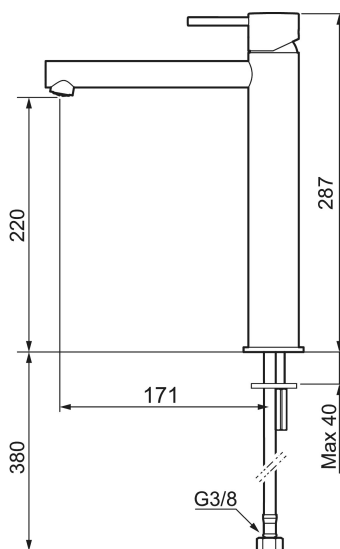

Unika egenskaper

Skyddsmodul

MORA INXX II sharp, high tvättställsblandare

INXX II tvättställsblandare finns i tre olika höjder där high är en hög blandare anpassad för en skålformad bänkmonterad ho. Med en kromad hållbar nyans och tvättställsblandarens raka karaktär med lång pip och lutande munstycke – gör INXX II sharp både snygg och bekväm att använda. Blandaren är testad och godkänd utifrån de byggregler som finns och är energieffektiv, vilket innebär att den ger en lägre vatten- och energiförbrukning utan att ge avkall på komforten. Bottenventil finns som tillbehör i samma nyans.

Utförande: Krom, lekande G3/8, energiklass B

- Keramisk tätning
- Omställbar flödesbegränsning och temperaturspär
- Eco (energi- och vattenbesparande konstantflödesstrålsamlare, 5 l/min vid 2–6 bar)
- Flexibla anslutningsrör i metallomspunnen Soft PEX®
- Hålmått Ø34-37 mm

PRODUKTBESKRIVNING

MORA INXX II sharp, high
tvättställsblandare

INXX II tvättställsblandare finns i tre olika höjder där high är en hög blandare anpassad för en skålformad bänkmonterad ho. Med en kromad hållbar nyans och tvättställsblandarens raka karaktär med lång pip och lutande munstycke – gör INXX II sharp både snygg och bekväm att använda. Blandaren är testad och godkänd utifrån de byggregler som finns och är energieffektiv, vilket innebär att den ger en lägre vatten- och energiförbrukning utan att ge avkall på komforten. Bottenventil finns som tillbehör i samma nyans.