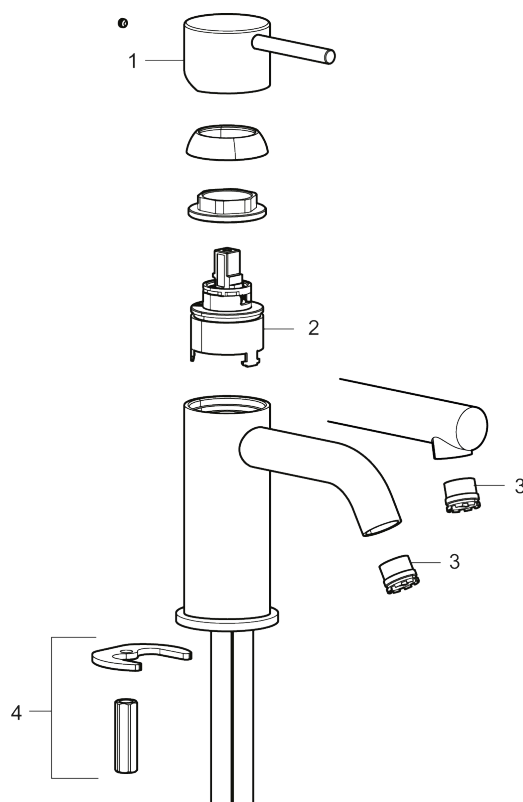

PRODUKTBESKRIVNING

MORA INXX II sharp, high
tvättställsblandare

INXX II tvättställsblandare finns i tre olika höjder där high är en hög blandare anpassad för en skålformad bänkmonterad ho. Med en kromad hållbar nyans och tvättställsblandarens raka karaktär med lång pip och lutande munstycke – gör INXX II sharp både snygg och bekväm att använda. Blandaren är testad och godkänd utifrån de byggregler som finns och är energieffektiv, vilket innebär att den ger en lägre vatten- och energiförbrukning utan att ge avkall på komforten. Bottenventil finns som tillbehör i samma nyans.

Om serien

INXX II är en elegant och tidlös serie i en palett av noga utvalda nyanser. Kombinationen av hög kvalitet, sober design och skön komfort gör den till den ultimata serien.

Art.nr: 273023.CA

RSK: 8278283

Reservdelslista

NR.	ART.NR	RSK	BESKRIVNING
1	409701.AE	8394076	Spak, komplett, krom
1	409701.12AE	8394077	Spak, komplett, mattsvart
1	409701.22AE	8394078	Spak, komplett, mattvit
1	409701.44AE	8394079	Spak, komplett, mattgrå