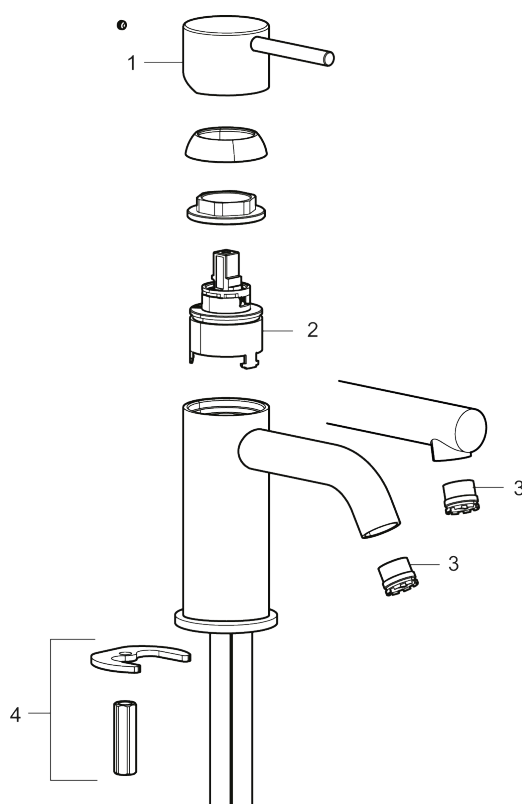

PRODUKTBESKRIVNING

MORA INXX II soft, high
tvättställsblandare

INXX II tvättställsblandare finns i tre olika höjder där high är en hög blandare anpassad för en skålformad bänkmonterad ho. Med en kromad hållbar nyans och tvättställsblandarens stilrena form, höjer INXX II soft badrummets komfort och ger en känsla av kvalitet och elegans. Blandaren är testad och godkänd utifrån de byggregler som finns och är energieffektiv, vilket innebär att den ger en lägre vatten- och energiförbrukning utan att ge avkall på komforten. Bottenventil finns som tillbehör i samma nyans.

Om serien

INXX II är en elegant och tidlös serie i en palett av noga utvalda nyanser. Kombinationen av hög kvalitet, sober design och skön komfort gör den till den ultimata serien.

Art.nr: 273021.CA

RSK: 8278276

Reservdelslista

NR.	ART.NR	RSK	BESKRIVNING
1	409701.AE	8394076	Spak, komplett, krom
1	409701.12AE	8394077	Spak, komplett, mattsvart
1	409701.22AE	8394078	Spak, komplett, mattvit
1	409701.44AE	8394079	Spak, komplett, mattgrå