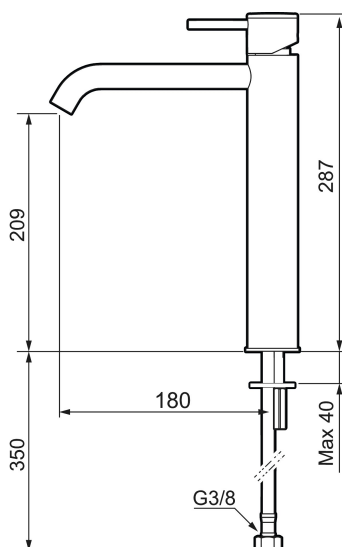

MORA INXX II soft, high tvättställsblandare

INXX II tvättställsblandare finns i tre olika höjder där high är en hög blandare anpassad för en skålformad bänkmonterad ho. Med en kromad hållbar nyans och tvättställsblandarens stilrena form, höjer INXX II soft badrummets komfort och ger en känsla av kvalitet och elegans. Blandaren är testad och godkänd utifrån de byggregler som finns och är energieffektiv, vilket innebär att den ger en lägre vatten- och energiförbrukning utan att ge avkall på komforten. Bottenventil finns som tillbehör i samma nyans.

Utförande: Krom, lekande G3/8, energiklass B

Unika egenskaper

Skyddsmodul

- Keramisk tätning
- Omställbar flödesbegränsning och temperaturspär
- Eco (energi- och vattenbesparande konstantflödesstrålsamlare, 5 l/min vid 2–6 bar)
- Flexibla anslutningsrör i metallomspunnen Soft PEX®
- Hålmått Ø34-37 mm