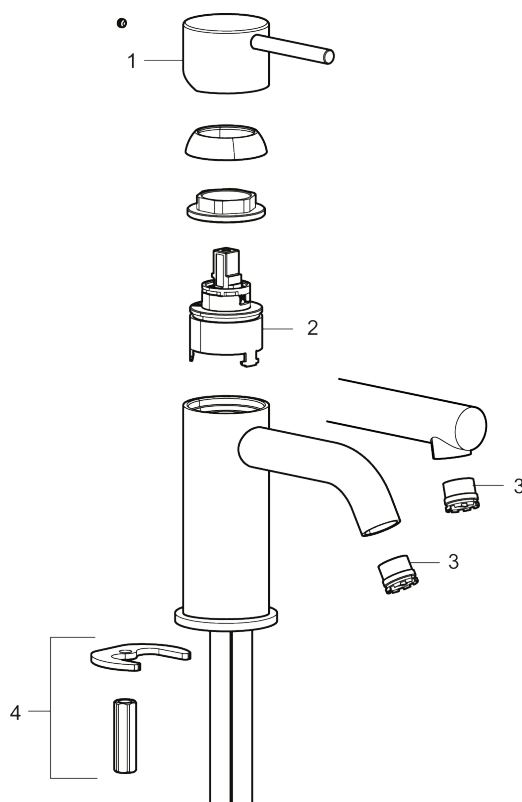

PRODUKTBESKRIVNING

MORA INXX II sharp, medium tvättställsblandare

INXX II tvättställsblandare finns i tre olika höjder där medium är en mellanhög blandare som passar till större handfat. Med en kromad hållbar nyans och tvättställsblandarens raka karaktär med lång pip och lutande munstycke – gör INXX II sharp både snygg och bekväm att använda. Blandaren är testad och godkänd utifrån de byggregler som finns och är energieffektiv, vilket innebär att den ger en lägre vatten- och energiförbrukning utan att ge avkall på komforten. Bottenventil finns som tillbehör i samma nyans.

Om serien

INXX II är en elegant och tidlös serie i en palett av noga utvalda nyanser. Kombinationen av hög kvalitet, sober design och skön komfort gör den till den ultimata serien.

Art.nr: 273013.CA

RSK: 8278270

Reservdelslista

NR.	ART.NR	RSK	BESKRIVNING
1	409701.AE	8394076	Spak, komplett, krom
1	409701.12AE	8394077	Spak, komplett, mattsvart
1	409701.22AE	8394078	Spak, komplett, mattvit
1	409701.44AE	8394079	Spak, komplett, mattgrå