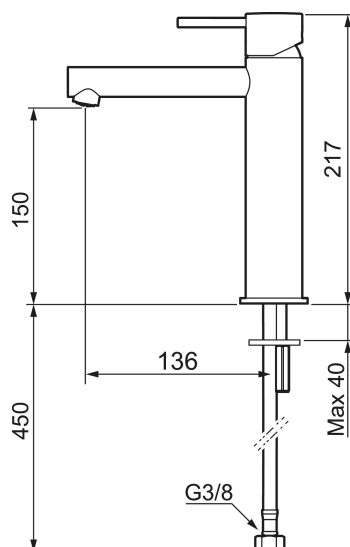

Unika egenskaper

Skyddsmodul

MORA INXX II sharp, medium tvättställsblandare

INXX II tvättställsblandare finns i tre olika höjder där medium är en mellanhög blandare som passar till större handfat. Med en kromad hållbar nyans och tvättställsblandarens raka karaktär med lång pip och lutande munstycke – gör INXX II sharp både snygg och bekväm att använda. Blandaren är testad och godkänd utifrån de byggregler som finns och är energieffektiv, vilket innebär att den ger en lägre vatten- och energiförbrukning utan att ge avkall på komforten. Bottenventil finns som tillbehör i samma nyans.

Utförande: Krom, lekande G3/8, energiklass B

- Keramisk tätning
- Omställbar flödesbegränsning och temperaturspär
- Eco (energi- och vattenbesparande konstantflödesstrålsamlare, 5 l/min vid 2–6 bar)
- Flexibla anslutningsrör i metallomspunnen Soft PEX®
- Hålmått Ø34-37 mm