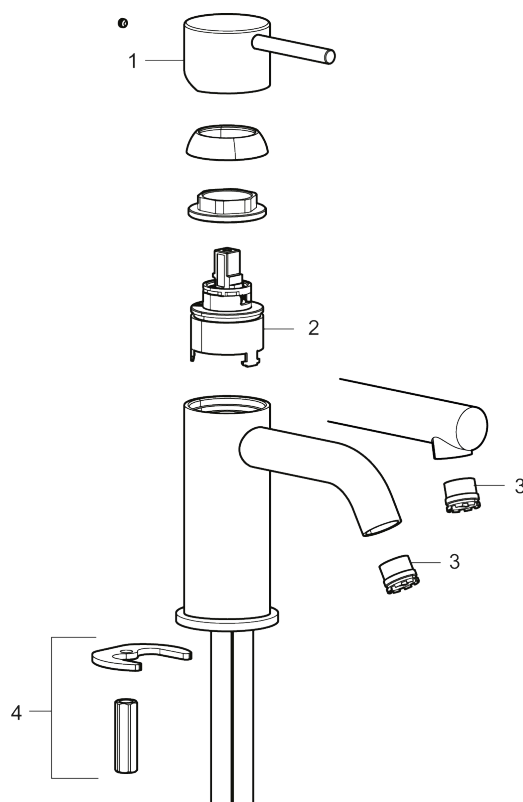

PRODUKTBESKRIVNING

MORA INXX II soft, medium
tvättställsblandare

INXX II tvättställsblandare finns i tre olika höjder där medium är en mellanhög blandare som passar till större handfat. Med en kromad hållbar nyans och tvättställsblandarens stilrena form, höjer INXX II soft badrummets komfort och ger en känsla av kvalitet och elegans. Blandaren är testad och godkänd utifrån de byggregler som finns och är energieffektiv, vilket innebär att den ger en lägre vatten- och energiförbrukning utan att ge avkall på komforten. Bottenventil finns som tillbehör i samma nyans.

Om serien

INXX II är en elegant och tidlös serie i en palett av noga utvalda nyanser. Kombinationen av hög kvalitet, sober design och skön komfort gör den till den ultimata serien.

Art.nr: 273011.CA

RSK: 8278264

Reservdelslista

NR.	ART.NR	RSK	BESKRIVNING
1	409701.AE	8394076	Spak, komplett, krom
1	409701.12AE	8394077	Spak, komplett, mattsvart
1	409701.22AE	8394078	Spak, komplett, mattvit
1	409701.44AE	8394079	Spak, komplett, mattgrå