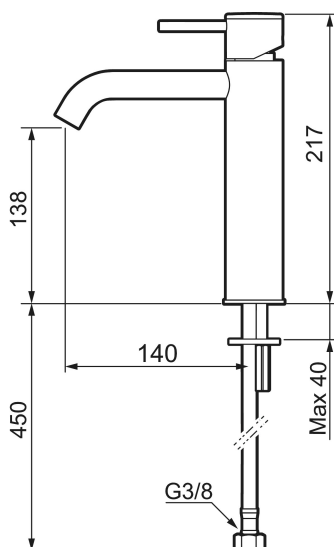

Unika egenskaper

Skyddsmodul

MORA INXX II soft, medium tvättställsblandare

INXX II tvättställsblandare finns i tre olika höjder där medium är en mellanhög blandare som passar till större handfat. Med en kromad hållbar nyans och tvättställsblandarens stilrena form, höjer INXX II soft badrummets komfort och ger en känsla av kvalitet och elegans. Blandaren är testad och godkänd utifrån de byggregler som finns och är energieffektiv, vilket innebär att den ger en lägre vatten- och energiförbrukning utan att ge avkall på komforten. Bottenventil finns som tillbehör i samma nyans.

Utförande: Krom, lekande G3/8, energiklass B

- Keramisk tätning
- Omställbar flödesbegränsning och temperaturspär
- Eco (energi- och vattenbesparande konstantflödesstrålsamlare, 5 l/min vid 2–6 bar)
- Flexibla anslutningsrör i metallomspunnen Soft PEX®
- Hålmått Ø34-37 mm