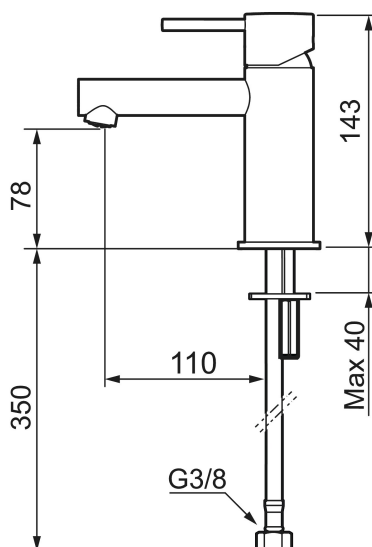

MORA INXX II sharp, small tvättställsblandare

INXX II tvättställsblandare finns i tre olika höjder där small är en låg blandare anpassad för mindre handfat. Med en kromad hållbar nyans och tvättställsblandarens raka karaktär med lång pip och lutande munstycke – gör INXX II sharp både snygg och bekväm att använda. Blandaren är testad och godkänd utifrån de byggregler som finns och är energieffektiv, vilket innebär att den ger en lägre vatten- och energiförbrukning utan att ge avkall på komforten. Bottenventil finns som tillbehör i samma nyans.

Utförande: Krom, lekande G3/8, energiklass B

Unika egenskaper

Skyddsmodul

- Keramisk tätning
- Omställbar flödesbegränsning och temperaturspär
- Eco (energi- och vattenbesparande konstantflödesstrålsamlare, 5 l/min vid 2–6 bar)
- Flexibla anslutningsrör i metallomspunnen Soft PEX®
- Hålmått Ø34-37 mm

PRODUKTBESKRIVNING

MORA INXX II sharp, small
tvättställsblandare

INXX II tvättställsblandare finns i tre olika höjder där small är en låg blandare anpassad för mindre handfat. Med en kromad hållbar nyans och tvättställsblandarens raka karaktär med lång pip och lutande munstycke – gör INXX II sharp både snygg och bekväm att använda. Blandaren är testad och godkänd utifrån de byggregler som finns och är energieffektiv, vilket innebär att den ger en lägre vatten- och energiförbrukning utan att ge avkall på komforten. Bottenventil finns som tillbehör i samma nyans.