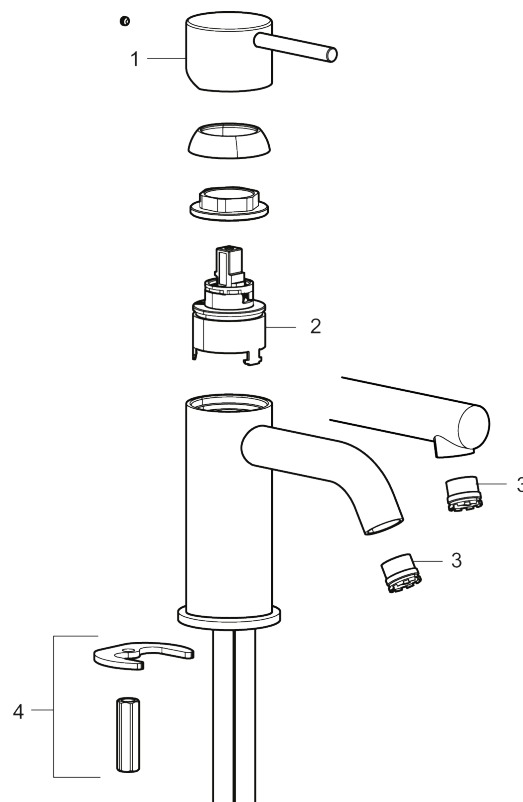

PRODUKTBESKRIVNING

MORA INXX II sharp, small
tvättställsblandare

INXX II tvättställsblandare finns i tre olika höjder där small är en låg blandare anpassad för mindre handfat. Med en kromad hållbar nyans och tvättställsblandarens raka karaktär med lång pip och lutande munstycke – gör INXX II sharp både snygg och bekväm att använda. Blandaren är testad och godkänd utifrån de byggregler som finns och är energieffektiv, vilket innebär att den ger en lägre vatten- och energiförbrukning utan att ge avkall på komforten. Bottenventil finns som tillbehör i samma nyans.

Om serien

INXX II är en elegant och tidlös serie i en palett av noga utvalda nyanser. Kombinationen av hög kvalitet, sober design och skön komfort gör den till den ultimata serien.

Art.nr: 273003.CA

RSK: 8278258

Reservdelstlista

NR.	ART.NR	RSK	BESKRIVNING
1	409701.AE	8394076	Spak, komplett, krom
1	409701.12AE	8394077	Spak, komplett, mattsvart
1	409701.22AE	8394078	Spak, komplett, mattvit
1	409701.44AE	8394079	Spak, komplett, mattgrå