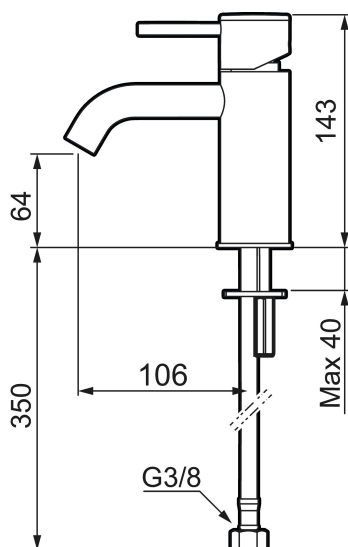

Unika egenskaper

Skyddsmodul

MORA INXX II soft, small tvättställsblandare

INXX II tvättställsblandare finns i tre olika höjder där small är en låg blandare anpassad för mindre handfat. Med en kromad hållbar nyans och tvättställsblandarens stilrena form, höjer INXX II soft badrummets komfort och ger en känsla av kvalitet och elegans. Blandaren är testad och godkänd utifrån de byggregler som finns och är energieffektiv, vilket innebär att den ger en lägre vatten- och energiförbrukning utan att ge avkall på komforten. Bottenventil finns som tillbehör i samma nyans.

Utförande: Krom, lekande G3/8, energiklass B

- Keramisk tätning
- Omställbar flödesbegränsning och temperaturspär
- Eco (energi- och vattenbesparande konstantflödesstrålsamlare, 5 l/min vid 2–6 bar)
- Flexibla anslutningsrör i metallomspunnen Soft PEX®
- Hålmått Ø34-37 mm

PRODUKTBESKRIVNING

MORA INXX II soft, small
tvättställsblandare

INXX II tvättställsblandare finns i tre olika höjder där small är en låg blandare anpassad för mindre handfat. Med en kromad hållbar nyans och tvättställsblandarens stilrena form, höjer INXX II soft badrummets komfort och ger en känsla av kvalitet och elegans. Blandaren är testad och godkänd utifrån de byggregler som finns och är energieffektiv, vilket innebär att den ger en lägre vatten- och energiförbrukning utan att ge avkall på komforten. Bottenventil finns som tillbehör i samma nyans.