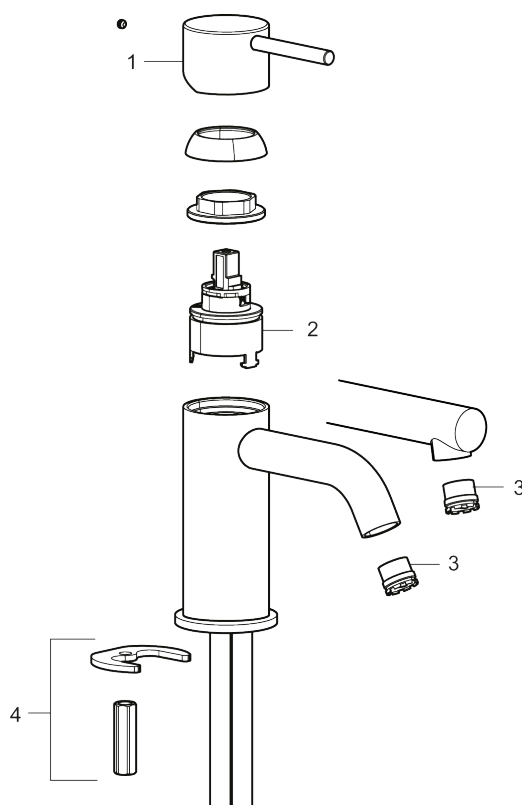

PRODUKTBESKRIVNING

MORA INXX II soft, small
tvättställsblandare

INXX II tvättställsblandare finns i tre olika höjder där small är en låg blandare anpassad för mindre handfat. Med en kromad hållbar nyans och tvättställsblandarens stilrena form, höjer INXX II soft badrummets komfort och ger en känsla av kvalitet och elegans. Blandaren är testad och godkänd utifrån de byggregler som finns och är energieffektiv, vilket innebär att den ger en lägre vatten- och energiförbrukning utan att ge avkall på komforten. Bottenventil finns som tillbehör i samma nyans.

Om serien

INXX II är en elegant och tidlös serie i en palett av noga utvalda nyanser. Kombinationen av hög kvalitet, sober design och skön komfort gör den till den ultimata serien.

Art.nr: 273001.CA

RSK: 8278252

Reservdelista

NR.	ART.NR	RSK	BESKRIVNING
1	409701.AE	8394076	Spak, komplett, krom
1	409701.12AE	8394077	Spak, komplett, mattsvart
1	409701.22AE	8394078	Spak, komplett, mattvit
1	409701.44AE	8394079	Spak, komplett, mattgrå