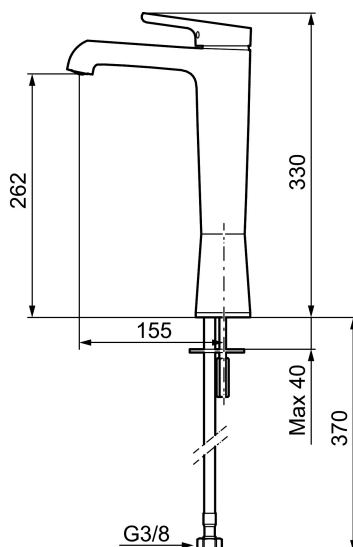

Unika egenskaper

Skyddsmodul