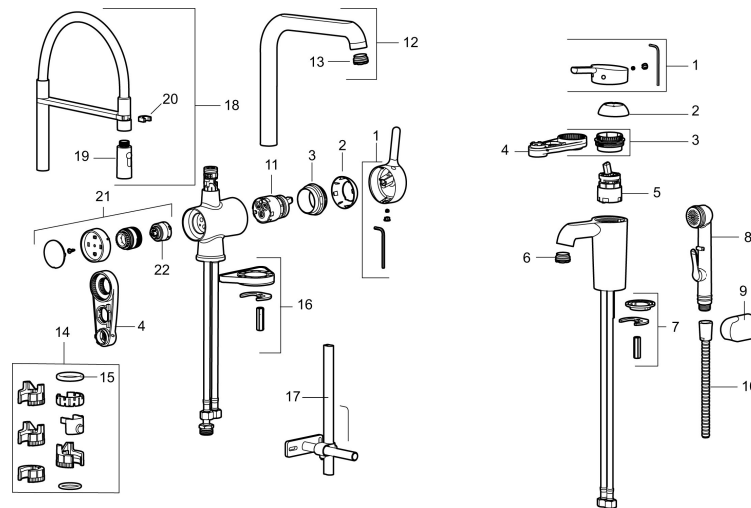

Art.nr: 263081.CA

RSK: 8277658

Utförande: Krom

- ESS (energisparsystem)
- Mjukstängning med keramisk tätning
- Omställbar flödesbegränsning och temperaturspär
- Eco (energi- och vattenbesparande konstantflödesstrålsamlare, 5 l/min vid 2–6 bar)
- Flexibla anslutningsrör i metallomspunnen Soft PEX®
- Hålmått Ø34-37 mm

## Reservdelslista

NR.	ART.NR	RSK	BESKRIVNING
1	409560.AE	8393985	Spak, komplett
2	409580.AE	8386087	Täckhylsa
3	409570.AE	8386086	Fästnippel för insats, inkl serviceverktyg
4	891096.AE	8345921	Serviceverktyg
5	409403.AE	8345132	Keramikinsats, inkl serviceverktyg
5	409405.AE	8345205	Keramikinsats, Turbo, inkl serviceverktyg
6	409565.AE	8281449	Strålsamlare M24 utv., 5 l/min vid 2–6 bar
7	409387.AE	8346912	Fästdetaljer, tvätt
8	309276.AE	8184328	Självstängande handdusch, krom
9	130732.AE	8184186	Handduschhållare
10	309209.AE	8181508	Duschslang, 1,5 m
11	409450.AE	8591987	Keramikinsats, 20 l/min, inkl. serviceverktyg
12	409561.AE	8393986	Utloppspip, komplett
13	409569.AE	8281451	Strålsamlare M24 utv., 9–11 l/min vid 3 bar
14	209565.AE		Spärsegment
15	708843.AE	8295357	O-ring (15,54 x 2,62), 2 st
16	708779.AE		Fästdetaljer, kök