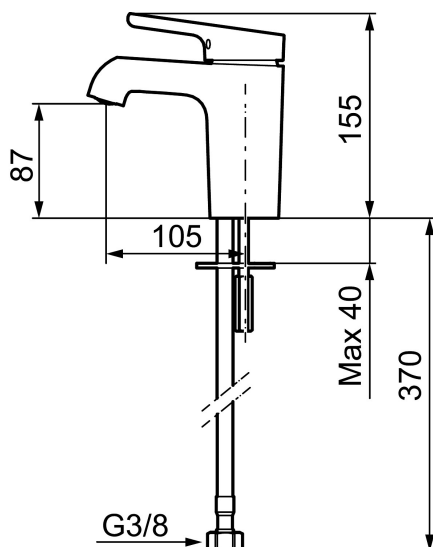

MORA ONE tvättställsblandare

I serien Mora One går teknisk innovation och design hand i hand. Blandarna är inte bara inredningsdetaljer som lyfter ditt badrum, de är dessutom designade för att spara så mycket vatten och energi som möjligt, utan att minska på komforten.

Art.nr: 263001.CA

RSK: 8277654

Utförande: Krom

- ESS (energisparsystem)
- Mjukstängning med keramisk tätning
- Omställbar flödesbegränsning och temperaturspär
- Eco (energi- och vattenbesparande konstantflödesstrålsamlare, 5 l/min vid 2–6 bar)
- Flexibla anslutningsrör i metallomspunnen Soft PEX®
- Hålmått Ø34-37 mm