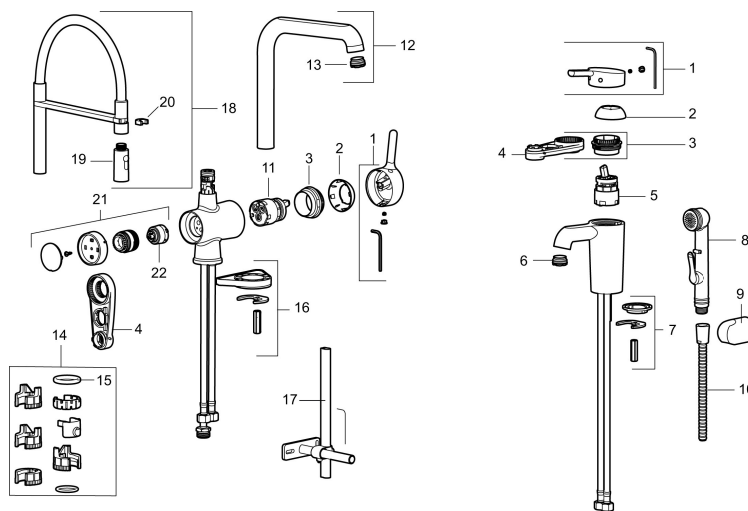

Art.nr: 263001.CA

RSK: 8277654

Utförande: Krom

- ESS (energisparsystem)
- Mjukstängning med keramisk tätning
- Omställbar flödesbegränsning och temperaturspär
- Eco (energi- och vattenbesparande konstantflödesstrålsamlare, 5 l/min vid 2–6 bar)
- Flexibla anslutningsrör i metallomspunnen Soft PEX®
- Hålmått Ø34-37 mm

## Reservdelslista

NR.	ART.NR	RSK	BESKRIVNING
1	409560.AE	8393985	Spak, komplett
2	409580.AE	8386087	Täckhylsa
3	409570.AE	8386086	Fästnippel för insats, inkl serviceverktyg
4	891096.AE	8345921	Serviceverktyg
5	409403.AE	8345132	Keramikinsats, inkl serviceverktyg
5	409405.AE	8345205	Keramikinsats, Turbo, inkl serviceverktyg
6	409565.AE	8281449	Strålsamlare M24 utv., 5 l/min vid 2–6 bar
7	409387.AE	8346912	Fästdetaljer, tvätt
8	309276.AE	8184328	Självstängande handdusch, krom
9	130732.AE	8184186	Handduschhållare
10	309209.AE	8181508	Duschslang, 1,5 m
11	409450.AE	8591987	Keramikinsats, 20 l/min, inkl. serviceverktyg
12	409561.AE	8393986	Utloppspip, komplett
13	409569.AE	8281451	Strålsamlare M24 utv., 9–11 l/min vid 3 bar
14	209565.AE		Spärsegment
15	708843.AE	8295357	O-ring (15,54 x 2,62), 2 st