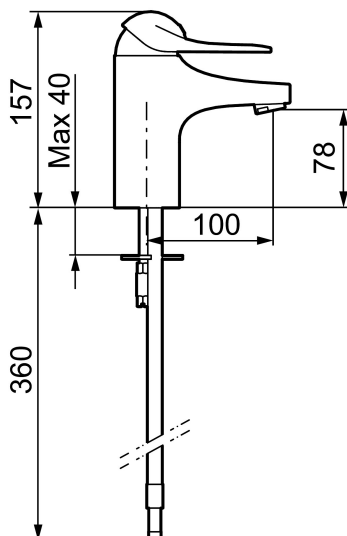

9000E tvättställsblandare

Energiklassad tvättställsblandare med ekoflöde. Mjukstängning som förhindrar smällar och tryckstötter är standard, liksom kallstart, keramisk tätning och inbyggd temperaturspär. 5 års tryckgaranti. EcoSafe®. Finns även med silpluggsventil eller tryckplugg.

Art.nr: 80600000

RSK: 8235436

Utförande: Krom, ansl. slät ände Ø10 mm, energiklass B

- EcoSafe® blandare
- Kallstartsfunktion
- Mjukstängande med keramisk avstängning
- Inbyggd, lätt omställbar flödesbegränsning och temperaturspär
- Eco Flow (energi- och vattenbesparande strålsamlare)
- Med Soft PEX®-rör
- Hålmått Ø33,5–37 mm