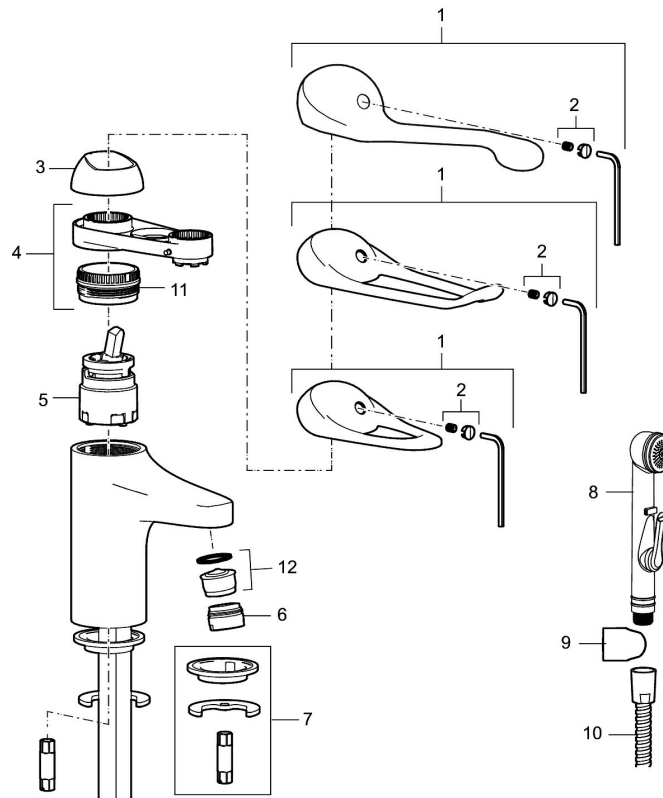

Art.nr: 80600000

RSK: 8235436

Utförande: Krom, ansl. slät ände Ø10 mm, energiklass B

- EcoSafe® blandare
- Kallstartsfunktion
- Mjukstängande med keramisk avstängning
- Inbyggd, lätt omställbar flödesbegränsning och temperaturspär
- Eco Flow (energi- och vattenbesparande strålsamlare)
- Med Soft PEX®-rör
- Hålmått Ø33,5–37 mm

Art.nr: 80600000

RSK: 8235436

Reservdelslista

NR.	ART.NR	RSK	BESKRIVNING
1	58500000	8591936	Spak, komplett, längd: 90 mm
1	58501750	8591937	Spak, komplett, längd: 150 mm
1	58501800	8592048	Spak, komplett, längd: 180 mm
2	58510000	8591944	Färgmarkering och fästskruv till spak
3	58520000	8591945	Täckhylsa
4	58530140	8241726	Fästnippel med serviceverktyg
5	59120009	8591949	Insats med serviceverktyg, kallstart (grön ring), original
5	59126000	8591966	Insats med serviceverktyg, Eco Plus (grön ring)
6	29142400	8281526	Hylsa M24 utv., 13 mm
7	39140800	8186891	Monteringssats, tvättställsblandare
8	34580000	8183837	Självstängande handdusch

NR.	ART.NR	RSK	BESKRIVNING
9	34093000	8186018	Handduschkållare, krom
10	34881500	8181594	Högtrycksslang, krom, 1,5 m
11	29390000	8295356	Fästnippel
12	29102910	8281534	Strålsamlarinsats, 5,5–6,5 l/min vid 3 bar
12	29102710	8281528	Strålsamlarinsats, 9–11 l/min vid 3 bar
12	29100500	8281532	Strålsamlarinsats, 5 l/min vid 2–6 bar
12	S600072	8281671	Strålsamlarinsats, 3 l/min vid 2–6 bar