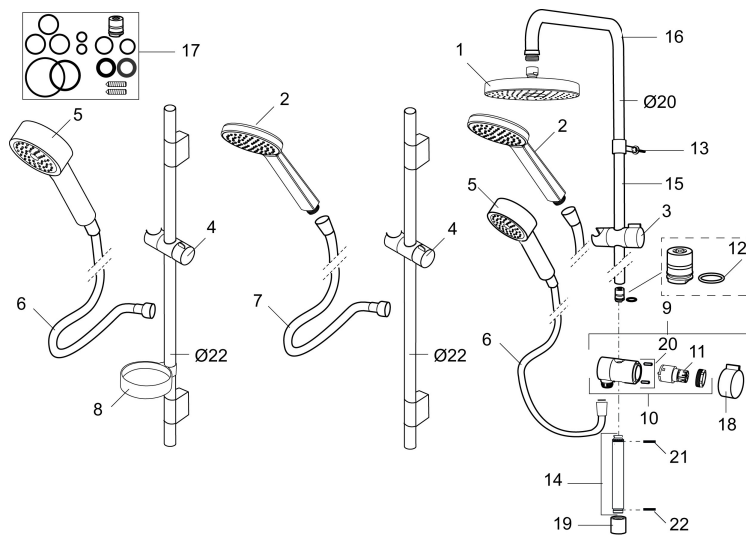

Art.nr: 130310

RSK: 8199188

Utförande: Krom

- Metallomspunnen slang 1750 mm, PVC- och BPA-fri innerslang
- Med tvålköpp
- Med variabelt c/c-mått för befintliga skruvhål
- Med antikalksystem "Easy-Clean"
- Eco (energi- och vattenbesparande handdusch 9 l/min)

## Reservdelslista

NR.	ART.NR	RSK	BESKRIVNING
	139912.AE	8221715	Distansring för 18, 20 och 22 mm rör, till tvålköpp 409416
1	209544	8180716	Taxsil S5 180 mm, svart silplatta
1	209545	8180717	Taxsil S6 180 mm, fkr silplatta
2	130374	8275308	Handdusch till S6
3	409418.AE	8284740	Gliddel
4	130363.AE	8762730	Gliddel
5	130361	8199196	Handdusch
6	139835.AE	8199159	Metallomspunnen duschslang 1750 mm, krom
7	130365.AE	8251937	Duschslang 1750 mm, silver
8	409416	8185645	Tvålköpp
9	409422	8541659	Duschomkastare, komplett
10	409430.AE	8541683	Duschomkastare (utan ratt)
11	409417.AA	8541628	Insats Mora shower system, butiksförpackad
12	639173.AE	8295314	O-ring (15,1 x 1,6), 2 st

NR.	ART.NR	RSK	BESKRIVNING
13	139906.AE	8180378	Duschrörsklammer 20 mm
14	209549.AE	8180946	Anslutningsrör
15	209548.AE	8180944	Underrör
16	209550.AE	8180947	Överrör
17	409425.AE	8346925	Reservdelspåse till Mora shower system
18	409443.AE	8295326	Vred till omkastare
19	209291.AE	8295321	Övergångsnippel G1/2 - M18x1
20	139812.AE	8295323	Stoppskruv M5x20
21	309246.AE	8295312	O-ring (13,1 x 1,6)
22	609029.AE	8295315	O-ring (16,1 x 1,6)