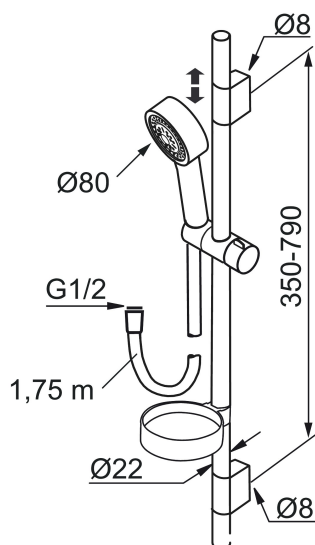

MORA MMIX S5 duschset

Mora MMIX kombinerar en formskön och ergonomisk design med en energieffektiv insida. Designen präglas av en smekamt böljande geometri och förmedlar en tidlös och sammanhängande stil över hela serien. Vårt unika miljökoncept EcoSafe™ ligger till grund för utvecklingsarbetet och bidrar till låg energiförbrukning och långsiktig miljöhänsyn.

Art.nr: 130310

RSK: 8199188

Utförande: Krom

- Metallomspunnen slang 1750 mm, PVC- och BPA-fri innerslang
- Med tvålköpp
- Med variabelt c/c-mått för befintliga skruvhål
- Med antikalksystem "Easy-Clean"
- Eco (energi- och vattenbesparande handdusch 9 l/min)